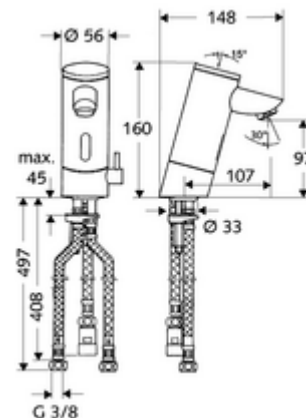

obsah balení

- infračervený senzor armatury s jedním otvorem
 - Regulátor teploty
 - infračervený elektronický senzor, programovatelný
 - magnetický ventil 6 V s předfiltrem
 - Perlátor
 - Přihrádka na baterii 6 V (integrovaná)
- 4x AAA alkalické baterie 1,5 V
- Předfiltr s omezovačem průtoku
- 3 flexibilní přípojné hadice Clean-Fix S G 3/8 vnitřní závit x 380/500 mm
- Upevňovací materiál pro montáž umyvadla