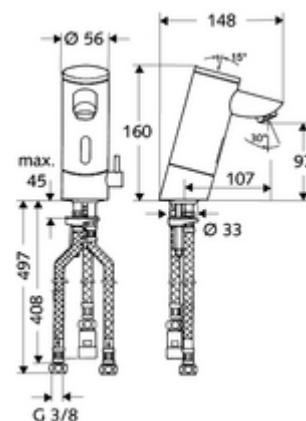

obsah balení

- infračervený senzor armatury s jedním otvorem
 - Regulátor teploty
 - infračervený elektronický senzor, programovatelný
 - magnetický ventil 6 V s předfiltrem
 - Perlátor
 - Přihrádka na baterii 6 V (integrovaná)
- 4x AAA alkalické baterie 1,5 V
- Předfiltr s omezovačem průtoku
- 3 flexibilní přípojné hadice Clean-Fix S G 3/8 vnitřní závit x 380/500 mm
- Upevňovací materiál pro montáž umyvadla