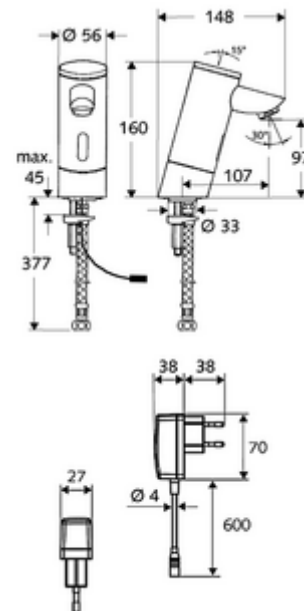

Číslo položky: 01 212 06 99

elektronická umyvadlová armatura PURIS E HD-K - vysokotlaká studená voda/předmíchaná voda

Řízeno infračerveným senzorem. Síťový provoz (zástrčková síťová jednotka). Vhodné pro propojení s SCHELL systémem vodního hospodaření SWS. Parametrizace pomocí SCHELL Single Control SSC.

obsah balení

- infračervený senzor armatury s jedním otvorem
 - infračervený elektronický senzor, programovatelný
 - magnetický ventil 6 V s předfiltrem
 - Perlátor
- Zástrčkový síťový zdroj 9 V DC, 100-240 V AC, 50-60 Hz
- Flexibilní připojovací hadice Clean-Fix S G 3/8 vnitřní závit x 380 mm, s předfiltrem
- Upevňovací materiál pro montáž umyvadla