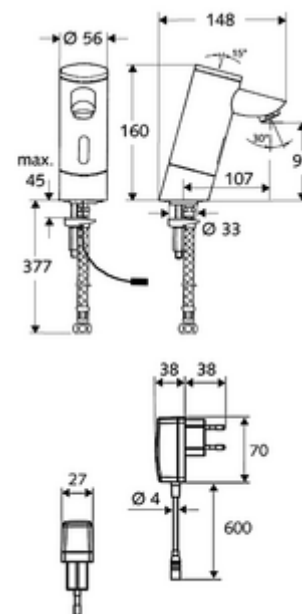

Číslo položky: 01 212 06 99

elektronická umyvadlová armatura PURIS E HD-K - vysokotlaká studená voda/předmíchaná voda

Řízeno infračerveným senzorem. Síťový provoz (zástrčková síťová jednotka). Vhodné pro propojení s SCHELL systémem vodního hospodaření SWS. Parametrizace pomocí SCHELL Single Control SSC.

obsah balení

- infračervený senzor armatury s jedním otvorem
 - infračervený elektronický senzor, programovatelný
 - magnetický ventil 6 V s předfiltrem
 - Perlátor
- Zástrčkový síťový zdroj 9 V DC, 100-240 V AC, 50-60 Hz
- Flexibilní připojovací hadice Clean-Fix S G 3/8 vnitřní závit x 380 mm, s předfiltrem
- Upevňovací materiál pro montáž umyvadla