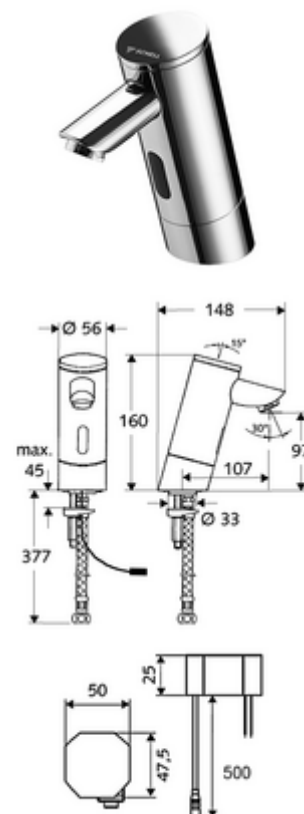

technické údaje

- možnost nastavení pomocí SWS SSC
  - Dosah senzoru (krátký/střední/dlouhý)
  - Programování přes přibližovací reflex (vyp/zap)
  - Max. doba chodu (1-360 s)
  - Doba doběhu (0,6 - 60 s)
  - hygienický proplach (vyp/5-600 s, každých 1-240 hodin po posledním spláchnutí/ každých 1-240 hod)
  - Trvalé splachování pro termickou dezinfekci s ochranou proti opaření (vyp/15-600 s)
  - Trvalý průtok (vyp/15-600 s)
  - Energetický úsporný režim (vyp/1-254 h po posledním použití)
  - Zastavení čištění (vyp/60-360 s)
- možnost nastavení přiblížením ruky
  - Dosah senzoru (krátký/střední/dlouhý)
  - hygienický proplach (vyp/30 s, každých 24 hodin po posledním spláchnutí/ každých 24 hod)
  - Trvalé splachování pro termickou dezinfekci s ochranou proti opaření (vyp/300 s/120 s)
  - Zastavení čištění (vyp/60 s)
- průtok: max. 5 l/min závislé na tlaku
- průtok: 1,0 - 5,0 bar
- Max. klidový tlak: 8 bar
- Max. provozní teplota: 70 °C (80 °C pro termickou dezinfekci)
- materiál: Tělo mosaz s atestem pro pitnou vodu
- povrch: chrom
- Přípojka: G 3/8 vnitřní závit
- Zertifikate: P-IX 9523-I
- třída hluku: I

údaje o dodání

- hmotnost: 2,38 kg/kus
- jednotka balení: 1