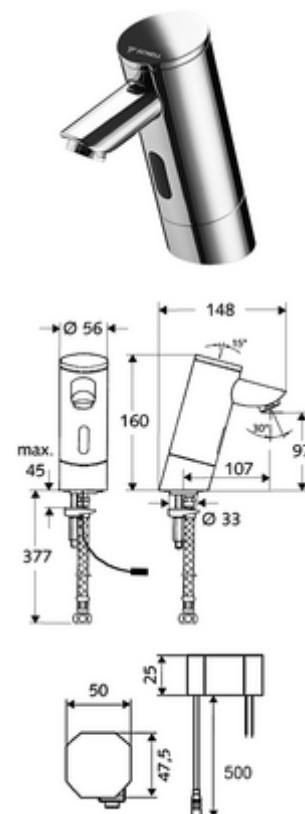

technické údaje

- možnost nastavení pomocí SWS SSC
  - Dosah senzoru (krátký/střední/dlouhý)
  - Programování přes přiblížovací reflex (vyp/zap)
  - Max. doba chodu (1-360 s)
  - Doba doběhu (0,6 - 60 s)
  - hygienický proplach (vyp/5-600 s, každých 1-240 hodin po posledním spláchnutí/ každých 1-240 hod)
  - Trvalé splachování pro termickou dezinfekci s ochranou proti opaření (vyp/15-600 s)
  - Trvalý průtok (vyp/15-600 s)
  - Energetický úsporný režim (vyp/1-254 h po posledním použití)
  - Zastavení čištění (vyp/60-360 s)
- možnost nastavení přiblížením ruky
  - Dosah senzoru (krátký/střední/dlouhý)
  - hygienický proplach (vyp/30 s, každých 24 hodin po posledním spláchnutí/ každých 24 hod)
  - Trvalé splachování pro termickou dezinfekci s ochranou proti opaření (vyp/300 s/120 s)
  - Zastavení čištění (vyp/60 s)
- průtok: max. 5 l/min závislé na tlaku
- průtok: 1,0 - 5,0 bar
- Max. klidový tlak: 8 bar
- Max. provozní teplota: 70 °C (80 °C pro termickou dezinfekci)
- materiál: Tělo mosaz s atestem pro pitnou vodu
- povrch: chrom
- Přípojka: G 3/8 vnitřní závit
- Zertifikate: P-IX 9523-I
- třída hluku: I

údaje o dodání

- hmotnost: 2,38 kg/kus
- jednotka balení: 1