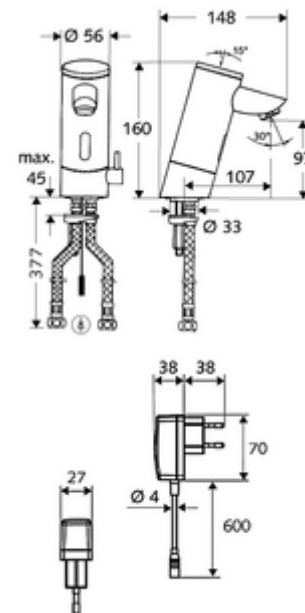

## elektronická umyvadlová armatura PURIS E HD-M - vysokotlaká smíchaná voda

Řízeno infračerveným senzorem. Síťový provoz (zástrčková síťová jednotka). Vhodné pro propojení s SCHELL systémem vodního hospodaření SWS. Parametrizace pomocí SCHELL Single Control SSC.

### obsah balení

- infračervený senzor armatury s jedním otvorem
  - Regulátor teploty
  - infračervený elektronický senzor, programovatelný
  - magnetický ventil 6 V s předfiltrem
  - Perlátor
- Zástrčkový síťový zdroj 9 V DC, 100-240 V AC, 50-60 Hz
- 2 flexibilní přípojné hadice Clean-Fix S G 3/8 vnitřní závit x 380 mm, s integrovanou zpětnou klapkou (RV, EN 1717: EB) a předfiltrem
- Upevňovací materiál pro montáž umyvadla