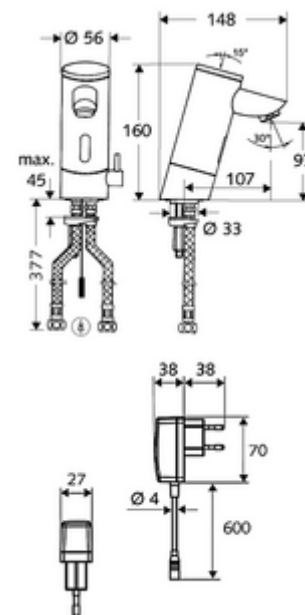

Číslo položky: 01 214 06 99

elektronická umyvadlová armatura PURIS E HD-M - vysokotlaká smíchaná voda

Řízeno infračerveným senzorem. Síťový provoz (zástrčková síťová jednotka). Vhodné pro propojení s SCHELL systémem vodního hospodaření SWS. Parametrizace pomocí SCHELL Single Control SSC.

obsah balení

- infračervený senzor armatury s jedním otvorem
 - Regulátor teploty
 - infračervený elektronický senzor, programovatelný
 - magnetický ventil 6 V s předfiltrem
 - Perlátor
- Zástrčkový síťový zdroj 9 V DC, 100-240 V AC, 50-60 Hz
- 2 flexibilní přípojné hadice Clean-Fix S G 3/8 vnitřní závit x 380 mm, s integrovanou zpětnou klapkou (RV, EN 1717: EB) a předfiltrem
- Upevňovací materiál pro montáž umyvadla