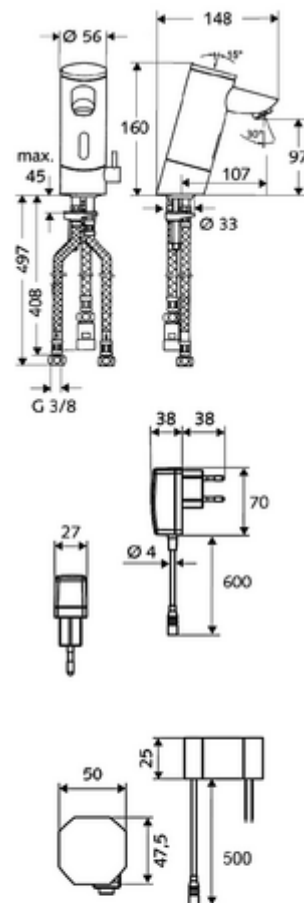

údaje o dodání

- hmotnost: 2,42 kg/kus
- jednotka balení: 1