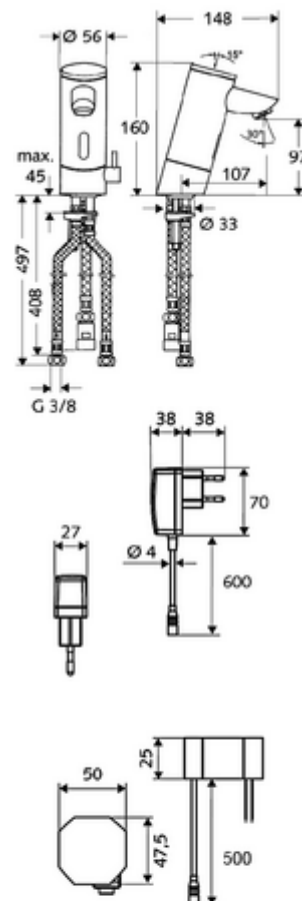

údaje o dodání

- hmotnost: 2,42 kg/kus
- jednotka balení: 1