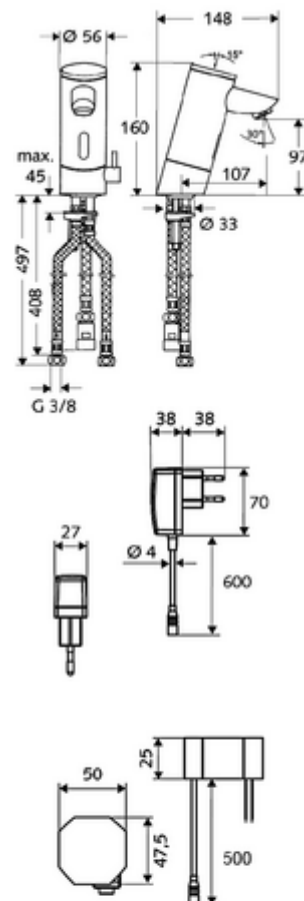

údaje o dodání

- hmotnost: 2,56 kg/kus
- jednotka balení: 1