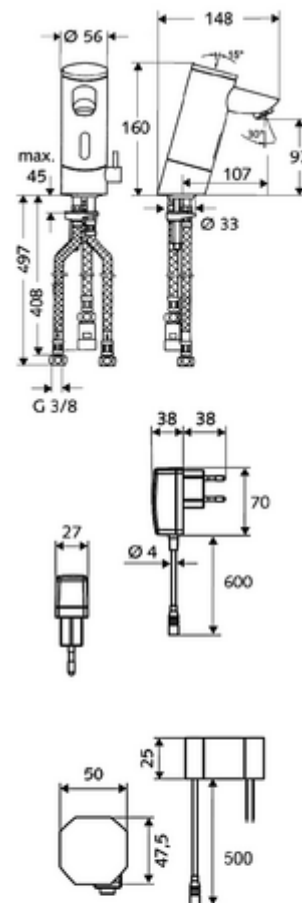

údaje o dodání

- hmotnost: 2,56 kg/kus
- jednotka balení: 1