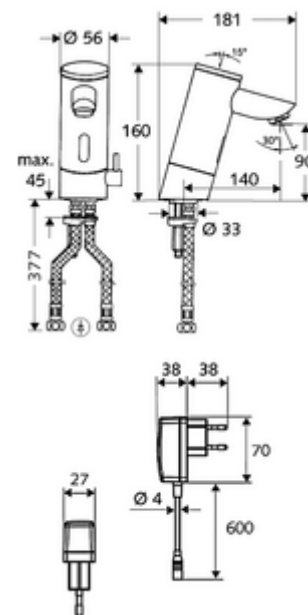

údaje o dodání

- hmotnost: 2,63 kg/kus
- jednotka balení: 1