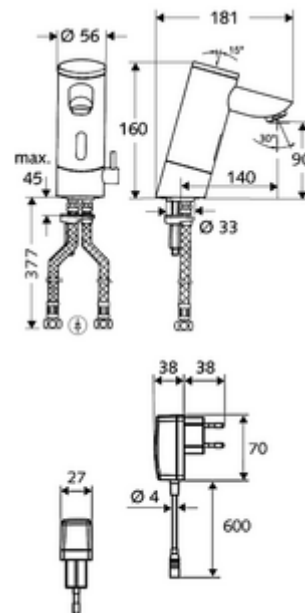

### obsah balení

- infračervený senzor armatury s jedním otvorem
  - Regulátor teploty
  - infračervený elektronický senzor, programovatelný
  - magnetický ventil 6 V s předfiltrem
  - Perlátor
  - Přihrádka na baterii 6 V (integrovaná)
- 4x AAA alkalické baterie 1,5 V
- 2 flexibilní přípojné hadice Clean-Fix S G 3/8 vnitřní závit x 380 mm, s integrovanou zpětnou klapkou (RV, EN 1717: EB) a předfiltrem
- Upevňovací materiál pro montáž umyvadla

### údaje o dodání

- hmotnost: 2,63 kg/kus
- jednotka balení: 1

---