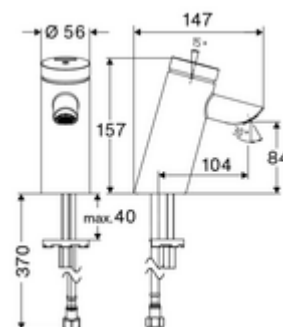

obsah balení

- samouzavírací jednotvorová armatura
 - samouzavírací kartuše SC II
 - Zapuštěný perlátor (chráněný proti krádeži)
- Flexibilní připojovací hadice Clean-Fix S G 3/8 vnitřní závit x 410 mm, s integrovanou zpětnou klapkou (RV, EN 1717: EB) a předfiltrem
- Upevňovací materiál pro montáž umyvadla

technické údaje

- doba: 2 - 15 s nastavitelné (7 s nastaveno z výroby)
- průtok: max. 5 l/min závislé na tlaku
- průtok: 1,0 - 5,0 bar
- Max. klidový tlak: 8 bar
- Max. provozní teplota: 70 °C (80 °C pro termickou dezinfekci)
- materiál: Tělo mosaz s atestem pro pitnou vodu
- povrch: chrom
- Přípojka: G 3/8 vnitřní závit
- Zertifikate: P-IX 19436/IO, DIN-DVGW, WRAS
- třída hluku: I
- třída průtoku: O

údaje o dodání

- hmotnost: 1,64 kg/kus
- jednotka balení: 1

doporučené příslušenství

rohový ventil s regulační funkcí COMFORT s s filtrem
Klíč na perlátory pro zapuštěné perlátory
umyvadlový výtokový ventil OPEN
umyvadlový výtokový ventil PUSH OPEN