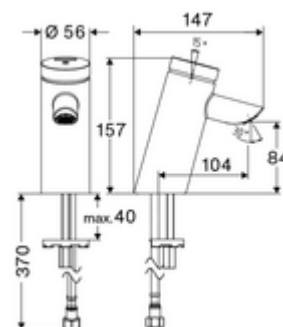

obsah balení

- samouzavírací jednotvorová armatura
 - samouzavírací kartuše SC II
 - Zapuštěný perlátor (chráněný proti krádeži)
- Flexibilní připojovací hadice Clean-Fix S G 3/8 vnitřní závit x 410 mm, s integrovanou zpětnou klapkou (RV, EN 1717: EB) a předfiltrem
- Upevňovací materiál pro montáž umyvadla

technické údaje

- doba: 2 - 15 s nastavitelné (7 s nastaveno z výroby)
- průtok: max. 5 l/min závislé na tlaku
- průtok: 1,0 - 5,0 bar
- Max. klidový tlak: 8 bar
- Max. provozní teplota: 70 °C (80 °C pro termickou dezinfekci)
- materiál: Tělo mosaz s atestem pro pitnou vodu
- povrch: chrom
- Přípojka: G 3/8 vnitřní závit
- Zertifikate: P-IX 19436/IO, DIN-DVGW, WRAS
- třída hluku: I
- třída průtoku: O

údaje o dodání

- hmotnost: 1,64 kg/kus
- jednotka balení: 1

doporučené příslušenství

rohový ventil s regulační funkcí COMFORT s s filtrem
 Klíč na perlátory pro zapuštěné perlátory M24
 umyvadlový výtokový ventil OPEN
 umyvadlový výtokový ventil PUSH OPEN