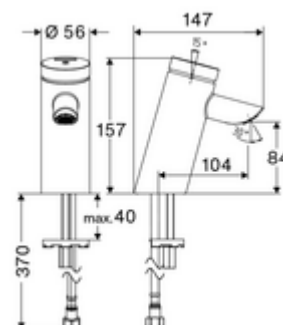

obsah balení

- samouzavírací jednotvorová armatura
 - samouzavírací kartuše SC II
 - Zapuštěný perlátor (chráněný proti krádeži)
- Flexibilní připojovací hadice Clean-Fix S G 3/8 vnitřní závit x 410 mm, s integrovanou zpětnou klapkou (RV, EN 1717: EB) a předfiltrem
- Upevňovací materiál pro montáž umyvadla

technické údaje

- doba: 2 - 15 s nastavitelné (7 s nastaveno z výroby)
- průtok: max. 5 l/min závislé na tlaku
- průtok: 1,0 - 5,0 bar
- Max. klidový tlak: 8 bar
- Max. provozní teplota: 70 °C (80 °C pro termickou dezinfekci)
- materiál: Tělo mosaz s atestem pro pitnou vodu
- povrch: chrom
- Přípojka: G 3/8 vnitřní závit
- Zertifikate: P-IX 19436/IO, DIN-DVGW, WRAS
- třída hluku: I
- třída průtoku: O

údaje o dodání

- hmotnost: 1,64 kg/kus
- jednotka balení: 1

doporučené příslušenství

rohový ventil s regulační funkcí COMFORT s s filtrem
 Klíč na perlátory pro zapuštěné perlátory M24
 umyvadlový výtokový ventil OPEN
 umyvadlový výtokový ventil PUSH OPEN