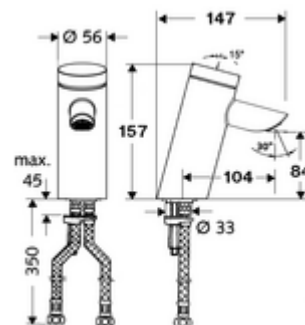

Číslo položky: 02 125 06 99

samouzavírací umyvadlová armatura PURIS SC HD-M - vysokotlaká smíchaná voda

Manuální spouštění s automatickým procesem uzavření. Jednoduché nastavení doby chodu.

obsah balení

- samouzavírací jednotvorová armatura
 - samouzavírací kartuše SC II s omezoavčem horké vody
 - Zapuštěný perlátor (chráněný proti krádeži)
- 2 flexibilní přípojné hadice Clean-Fix S G 3/8 vnitřní závit x 410 mm, s integrovanou zpětnou klapkou (RV, EN 1717: EB) a předfiltrem
- Upevňovací materiál pro montáž umyvadla

technické údaje

- doba: 2 - 15 s nastavitelné (7 s nastaveno z výroby)
- průtok: max. 5 l/min závislé na tlaku
- průtok: 1,0 - 5,0 bar
- Max. klidový tlak: 8 bar
- Max. provozní teplota: 70 °C (80 °C pro termickou dezinfekci)
- materiál: Tělo mosaz s atestem pro pitnou vodu
- povrch: chrom
- Přípojka: 2x G 3/8 vnitřní závit
- Zertifikate: P-IX 19436/IO, DIN-DVGW, Belgaqua, WRAS
- třída hluku: I
- třída průtoku: O

údaje o dodání

- hmotnost: 1,60 kg/kus
- jednotka balení: 1

doporučené příslušenství

rohový ventil s termostatem	obj. č.: 09 414 06 99
ventil pro vyrovnání tlaku PBV	obj. č.: 06 558 12 99
rohový ventil s regulační funkcí COMFORT s s filtrem	obj. č.: 05 430 06 99
Klíč na perlátory pro zapuštěné perlátory	obj. č.: 78 233 00 99