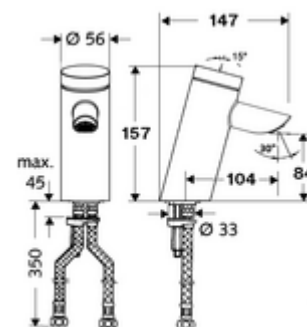

Číslo položky: 02 125 06 99

samouzavírací umyvadlová armatura PURIS SC HD-M - vysokotlaká smíchaná voda

Manuální spouštění s automatickým procesem uzavření. Jednoduché nastavení doby chodu.

obsah balení

- samouzavírací jednotvorová armatura
 - samouzavírací kartuše SC II s omezoavčem horké vody
 - Zapuštěný perlátor (chráněný proti krádeži)
- 2 flexibilní přípojné hadice Clean-Fix S G 3/8 vnitřní závit x 410 mm, s integrovanou zpětnou klapkou (RV, EN 1717: EB) a předfiltrem
- Upevňovací materiál pro montáž umyvadla

technické údaje

- doba: 2 - 15 s nastavitelné (7 s nastaveno z výroby)
- průtok: max. 5 l/min závislé na tlaku
- průtok: 1,0 - 5,0 bar
- Max. klidový tlak: 8 bar
- Max. provozní teplota: 70 °C (80 °C pro termickou dezinfekci)
- materiál: Tělo mosaz s atestem pro pitnou vodu
- povrch: chrom
- Přípojka: 2x G 3/8 vnitřní závit
- Zertifikate: P-IX 19436/IO, DIN-DVGW, Belgaqua, WRAS
- třída hluku: I
- třída průtoku: O

údaje o dodání

- hmotnost: 1,60 kg/kus
- jednotka balení: 1

doporučené příslušenství

rohový ventil s termostatem	obj. č.: 09 414 06 99
ventil pro vyrovnání tlaku PBV	obj. č.: 06 558 12 99
rohový ventil s regulační funkcí COMFORT s s filtrem	obj. č.: 05 430 06 99
Klíč na perlátory pro zapuštěné perlátory M24	obj. č.: 78 233 00 99
umyvadlový výtokový ventil OPEN	obj. č.: 02 002 06 99 nebo
umyvadlový výtokový ventil PUSH OPEN	obj. č.: 02 000 06 99 nebo