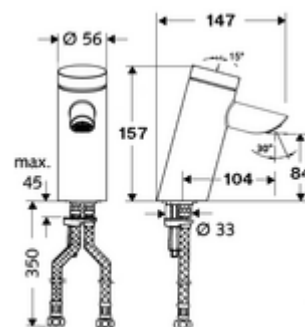

## obsah balení

- samouzavírací jednotvorová armatura
  - samouzavírací kartuše SC II s omezoavčem horké vody
  - Zapuštěný perlátor (chráněný proti krádeži)
- 2 flexibilní přípojné hadice Clean-Fix S G 3/8 vnitřní závit x 410 mm, s integrovanou zpětnou klapkou (RV, EN 1717: EB) a předfiltrem
- Upevňovací materiál pro montáž umyvadla

## technické údaje

- doba: 2 - 15 s nastavitelné (7 s nastaveno z výroby)
- průtok: max. 5 l/min závislé na tlaku
- průtok: 1,0 - 5,0 bar
- Max. klidový tlak: 8 bar
- Max. provozní teplota: 70 °C (80 °C pro termickou dezinfekci)
- materiál: Tělo mosaz s atestem pro pitnou vodu
- povrch: chrom
- Přípojka: 2x G 3/8 vnitřní závit
- Zertifikate: P-IX 19436/IO, DIN-DVGW, Belgaqua, WRAS
- třída hluku: I
- třída průtoku: O

## údaje o dodání

- hmotnost: 1,60 kg/kus
- jednotka balení: 1