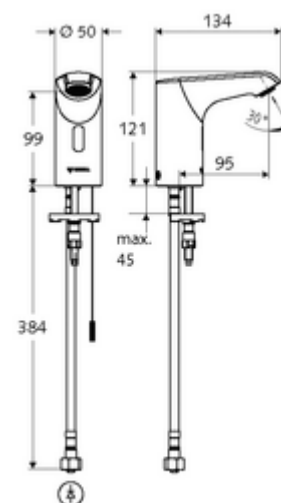

obsah balení

- infračervený senzor armatury s jedním otvorem
 - infračervený elektronický senzor, programovatelný
 - axiální magnetický ventil 6 V s předfiltrem
 - Perlátor
 - připojovací kabel 250 mm, s konektorem 3pólovým, třída ochrany IP 65
- Flexibilní připojovací hadice Clean-Fix S G 3/8 vnitřní závit x 400 mm, s integrovanou zpětnou klapkou (RV, EN 1717: EB) a předfiltrem
- Upevňovací materiál pro montáž umyvadla