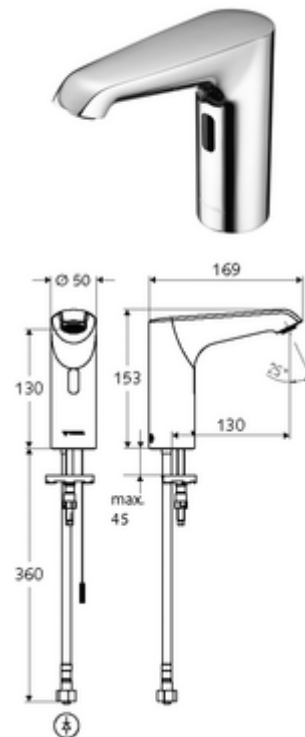

Číslo položky: 00 219 06 99

elektronická umyvadlová armatura XERIS E HD-K mid. - vysokotlaká studená voda/předmíchaná voda

Řízeno infračerveným senzorem. Exkluzivní napájení proudem. Vhodné pro propojení s SCHELL systémem vodního hospodaření SWS. Parametrizace pomocí SCHELL Single Control SSC. připraveno pro napájení přes SCHELL SWS systém nebo centrální zdroj

obsah balení

- infračervený senzor armatury s jedním otvorem
 - infračervený elektronický senzor, programovatelný
 - axiální magnetický ventil 6 V s předfiltrem
 - Perlátor
 - připojovací kabel 220 mm, s konektorem 3pólovým, třída ochrany IP 65
- Flexibilní připojovací hadice Clean-Fix S G 3/8 vnitřní závit x 400 mm, s integrovanou zpětnou klapkou (RV, EN 1717: EB) a předfiltrem
- Upevňovací materiál pro montáž umyvadla

rohový ventil s regulační funkcí COMFORT s s filtrem	obj. č.: 05 430 06 99
umyvadlový výtokový ventil OPEN	obj. č.: 02 002 06 99 nebo
umyvadlový výtokový ventil PUSH OPEN	obj. č.: 02 000 06 99 nebo

Volitelné napájení proudem přes zdroj sběrnice