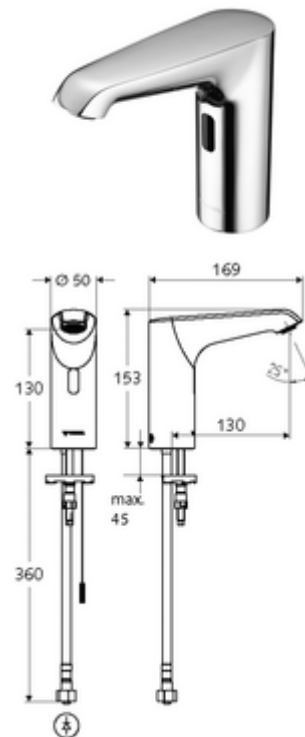

Číslo položky: 00 219 06 99

elektronická umyvadlová armatura XERIS E HD-K mid. - vysokotlaká studená voda/předmíchaná voda

Řízeno infračerveným senzorem. Exkluzivní napájení proudem. Vhodné pro propojení s SCHELL systémem vodního hospodaření SWS. Parametrizace pomocí SCHELL Single Control SSC. připraveno pro napájení přes SCHELL SWS systém nebo centrální zdroj

obsah balení

- infračervený senzor armatury s jedním otvorem
 - infračervený elektronický senzor, programovatelný
 - axiální magnetický ventil 6 V s předfiltrem
 - Perlátor
 - připojovací kabel 220 mm, s konektorem 3pólovým, třída ochrany IP 65
- Flexibilní připojovací hadice Clean-Fix S G 3/8 vnitřní závit x 400 mm, s integrovanou zpětnou klapkou (RV, EN 1717: EB) a předfiltrem
- Upevňovací materiál pro montáž umyvadla