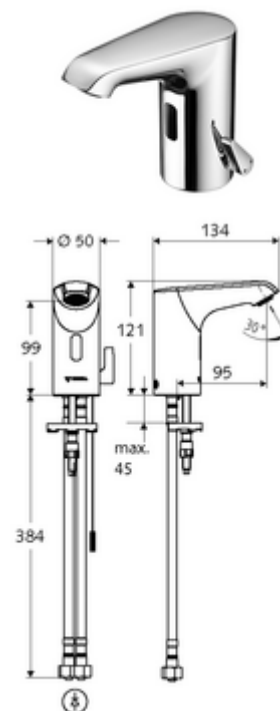

Číslo položky: 00 221 06 99

elektronická umyvadlová armatura XERIS E HD-M small - vysokotlaká smíchaná voda

Řízeno infračerveným senzorem. Exkluzivní napájení proudem. Vhodné pro propojení s SCHELL systémem vodního hospodaření SWS. Parametrizace pomocí SCHELL Single Control SSC. připraveno pro napájení přes SCHELL SWS systém nebo centrální zdroj

obsah balení

- infračervený senzor armatury s jedním otvorem
 - Regulátor teploty
 - infračervený elektronický senzor, programovatelný
 - axiální magnetický ventil 6 V s předfiltrem
 - Perlátor
 - připojovací kabel 250 mm, s konektorem 3pólovým, třída ochrany IP 65
- 2 flexibilní přípojné hadice Clean-Fix S G 3/8 vnitřní závit x 400 mm, s integrovanou zpětnou klapkou (RV, EN 1717: EB) a předfiltrem
- Upevňovací materiál pro montáž umyvadla