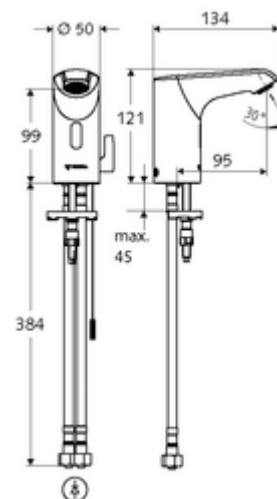

### obsah balení

- infračervený senzor armatury s jedním otvorem
  - Regulátor teploty
  - infračervený elektronický senzor, programovatelný
  - axiální magnetický ventil 6 V s předfiltrem
  - Perlátor
  - připojovací kabel 250 mm, s konektorem 3pólovým, třída ochrany IP 65
- 2 flexibilní přípojné hadice Clean-Fix S G 3/8 vnitřní závit x 400 mm, s integrovanou zpětnou klapkou (RV, EN 1717: EB) a předfiltrem
- Upevňovací materiál pro montáž umyvadla