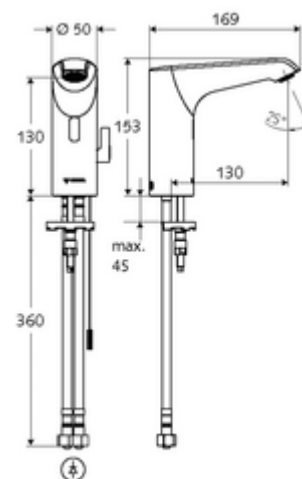

### obsah balení

- infračervený senzor armatury s jedním otvorem
  - Regulátor teploty
  - infračervený elektronický senzor, programovatelný
  - axiální magnetický ventil 6 V s předfiltrem
  - Perlátor
  - připojovací kabel 220 mm, s konektorem 3pólovým, třída ochrany IP 65
- 2 flexibilní přípojné hadice Clean-Fix S G 3/8 vnitřní závit x 400 mm, s integrovanou zpětnou klapkou (RV, EN 1717: EB) a předfiltrem
- Upevňovací materiál pro montáž umyvadla