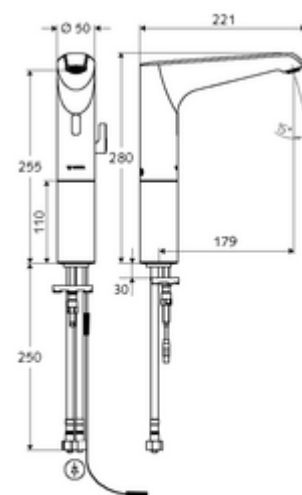

Číslo položky: 00 223 06 99

elektronická umyvadlová armatura XERIS E HD-M large - vysokotlaká smíchaná voda

Řízeno infračerveným senzorem. Exkluzivní napájení proudem. Vhodné pro propojení s SCHELL systémem vodního hospodaření SWS. Parametrizace pomocí SCHELL Single Control SSC. připraveno pro napájení přes SCHELL SWS systém nebo centrální zdroj

obsah balení

- infračervený senzor armatury s jedním otvorem
 - Regulátor teploty
 - infračervený elektronický senzor, programovatelný
 - Prodloužení trubky stojanu
 - axiální magnetický ventil 6 V s předfiltrem
 - Perlátor
 - přípojovací kabel 350 mm, s konektorem 3pólovým, třída ochrany IP 65
- 2 flexibilní přípojné hadice Clean-Fix S G 3/8 vnitřní závit x 500 mm, s integrovanou zpětnou klapkou (RV, EN 1717: EB) a předfiltrem
- Upevňovací materiál pro montáž umyvadla