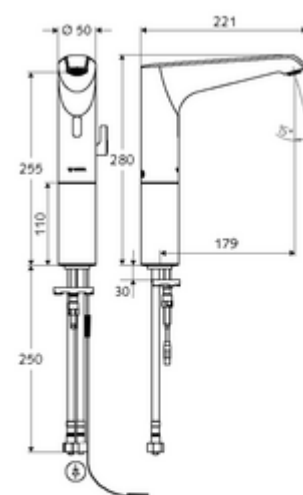

Číslo položky: 00 223 06 99

elektronická umyvadlová armatura XERIS E HD-M large - vysokotlaká smíchaná voda

Řízeno infračerveným senzorem. Exkluzivní napájení proudem. Vhodné pro propojení s SCHELL systémem vodního hospodaření SWS. Parametrizace pomocí SCHELL Single Control SSC. připraveno pro napájení přes SCHELL SWS systém nebo centrální zdroj

obsah balení

- infračervený senzor armatury s jedním otvorem
 - Regulátor teploty
 - infračervený elektronický senzor, programovatelný
 - Prodloužení trubky stojanu
 - axiální magnetický ventil 6 V s předfiltrem
 - Perlátor
 - přípojovací kabel 350 mm, s konektorem 3pólovým, třída ochrany IP 65
- 2 flexibilní přípojné hadice Clean-Fix S G 3/8 vnitřní závit x 500 mm, s integrovanou zpětnou klapkou (RV, EN 1717: EB) a předfiltrem
- Upevňovací materiál pro montáž umyvadla