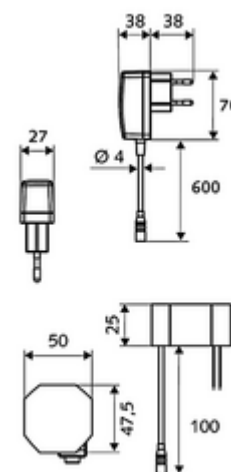

### obsah balení

- infračervený senzor armatury s jedním otvorem
  - infračervený elektronický senzor, programovatelný
  - axiální magnetický ventil 6 V s předfiltrem
  - Perlátor
  - připojovací kabel 220 mm, s konektorem 3pólovým, třída ochrany IP 65
- Podomítkový síťový zdroj 9 V DC, 100-240 V AC, 50-60 Hz
- Flexibilní připojovací hadice Clean-Fix S G 3/8 vnitřní závit x 400 mm, s integrovanou zpětnou klapkou (RV, EN 1717: EB) a předfiltrem
- Upevňovací materiál pro montáž umyvadla

### údaje o dodání

- hmotnost: 1,82 kg/kus
- jednotka balení: 1

---