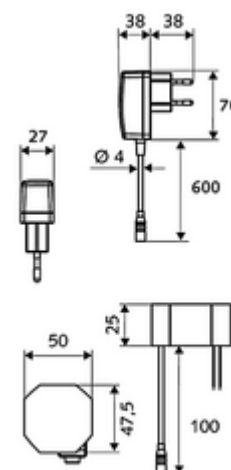

technické údaje

- možnost nastavení pomocí SWS SSC
  - Dosah senzoru (krátký/střední/dlouhý)
  - Programování přes přibližovací reflex (vyp/zap)
  - Max. doba chodu (1-360 s)
  - Doba doběhu (0,6 - 60 s)
  - hygienický proplach (vyp/5-600 s, každých 1-240 hodin po posledním spláchnutí/ každých 1-240 hod)
  - Trvalé splachování pro termickou dezinfekci s ochranou proti opaření (vyp/15-600 s)
  - Trvalý průtok (vyp/15-600 s)
  - Energetický úsporný režim (vyp/1-254 h po posledním použití)
  - Zastavení čištění (vyp/60-360 s)
- možnost nastavení přiblížením ruky
  - Dosah senzoru (krátký/střední/dlouhý)
  - hygienický proplach (vyp/30 s, každých 24 hodin po posledním spláchnutí/ každých 24 hod)
  - Trvalé splachování pro termickou dezinfekci s ochranou proti opaření (vyp/300 s/120 s)
  - Zastavení čištění (vyp/60 s)
- průtok: max. 5 l/min závislé na tlaku
- průtok: 1,0 - 5,0 bar
- Max. klidový tlak: 8 bar
- Max. provozní teplota: 70 °C (80 °C pro termickou dezinfekci)
- materiál: Tělo mosaz; Díly vedoucí vodu plast
- povrch: chrom
- Zertifikate: PA-IX 29072/IO, Belgaqua
- třída hluku: I
- třída průtoku: O

údaje o dodání

- hmotnost: 1,82 kg/kus
- jednotka balení: 1