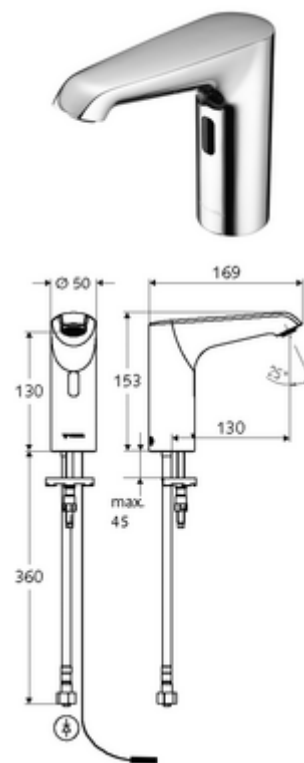

technické údaje

- možnost nastavení pomocí SWS SSC
  - Dosah senzoru (krátký/střední/dlouhý)
  - Programování přes přibližovací reflex (vyp/zap)
  - Max. doba chodu (1-360 s)
  - Doba doběhu (0,6 - 60 s)
  - hygienický proplach (vyp/5-600 s, každých 1-240 hodin po posledním spláchnutí/ každých 1-240 hod)
  - Trvalé splachování pro termickou dezinfekci s ochranou proti opaření (vyp/15-600 s)
  - Trvalý průtok (vyp/15-600 s)
  - Energetický úsporný režim (vyp/1-254 h po posledním použití)
  - Zastavení čištění (vyp/60-360 s)
- možnost nastavení přiblížením ruky
  - Dosah senzoru (krátký/střední/dlouhý)
  - hygienický proplach (vyp/30 s, každých 24 hodin po posledním spláchnutí/ každých 24 hod)
  - Trvalé splachování pro termickou dezinfekci s ochranou proti opaření (vyp/300 s/120 s)
  - Zastavení čištění (vyp/60 s)
- průtok: max. 5 l/min závislé na tlaku
- průtok: 1,0 - 5,0 bar
- Max. klidový tlak: 8 bar
- Max. provozní teplota: 70 °C (80 °C pro termickou dezinfekci)
- materiál: Tělo mosaz; Díly vedoucí vodu plast
- povrch: chrom
- Zertifikate: PA-IX 29072/IO, Belgaqua
- třída hluku: I
- třída průtoku: O

údaje o dodání

- hmotnost: 1,82 kg/kus
- jednotka balení: 1