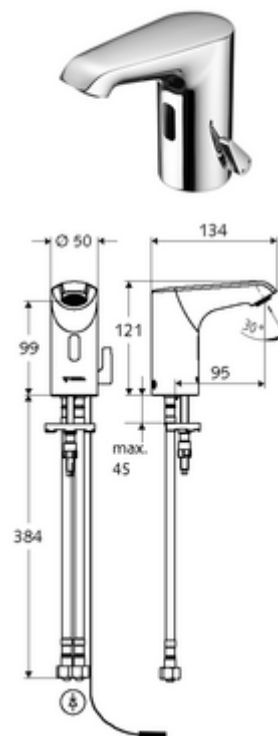

technické údaje

- možnost nastavení pomocí SWS SSC
  - Dosah senzoru (krátký/střední/dlouhý)
  - Programování přes přibližovací reflex (vyp/zap)
  - Max. doba chodu (1-360 s)
  - Doba doběhu (0,6 - 60 s)
  - hygienický proplach (vyp/5-600 s, každých 1-240 hodin po posledním spláchnutí/ každých 1-240 hod)
  - Trvalé splachování pro termickou dezinfekci s ochranou proti opaření (vyp/15-600 s)
  - Trvalý průtok (vyp/15-600 s)
  - Energetický úsporný režim (vyp/1-254 h po posledním použití)
  - Zastavení čištění (vyp/60-360 s)
- možnost nastavení přiblížením ruky
  - Dosah senzoru (krátký/střední/dlouhý)
  - hygienický proplach (vyp/30 s, každých 24 hodin po posledním spláchnutí/ každých 24 hod)
  - Trvalé splachování pro termickou dezinfekci s ochranou proti opaření (vyp/300 s/120 s)
  - Zastavení čištění (vyp/60 s)
- průtok: max. 5 l/min závislé na tlaku
- průtok: 1,0 - 5,0 bar
- Max. klidový tlak: 8 bar
- Max. provozní teplota: 70 °C (80 °C pro termickou dezinfekci)
- materiál: Tělo mosaz; Díly vedoucí vodu plast
- povrch: chrom
- Zertifikate: PA-IX 29072/IO, Belgaqua
- třída hluku: I
- třída průtoku: O

údaje o dodání

- hmotnost: 1,72 kg/kus
- jednotka balení: 1