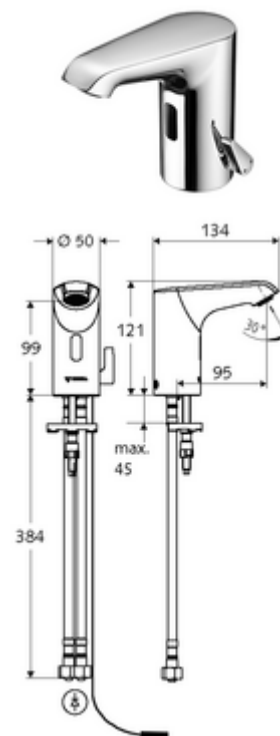

technické údaje

- možnost nastavení pomocí SWS SSC
  - Dosah senzoru (krátký/střední/dlouhý)
  - Programování přes přibližovací reflex (vyp/zap)
  - Max. doba chodu (1-360 s)
  - Doba doběhu (0,6 - 60 s)
  - hygienický proplach (vyp/5-600 s, každých 1-240 hodin po posledním spláchnutí/ každých 1-240 hod)
  - Trvalé splachování pro termickou dezinfekci s ochranou proti opaření (vyp/15-600 s)
  - Trvalý průtok (vyp/15-600 s)
  - Energetický úsporný režim (vyp/1-254 h po posledním použití)
  - Zastavení čištění (vyp/60-360 s)
- možnost nastavení přiblížením ruky
  - Dosah senzoru (krátký/střední/dlouhý)
  - hygienický proplach (vyp/30 s, každých 24 hodin po posledním spláchnutí/ každých 24 hod)
  - Trvalé splachování pro termickou dezinfekci s ochranou proti opaření (vyp/300 s/120 s)
  - Zastavení čištění (vyp/60 s)
- průtok: max. 5 l/min závislé na tlaku
- průtok: 1,0 - 5,0 bar
- Max. klidový tlak: 8 bar
- Max. provozní teplota: 70 °C (80 °C pro termickou dezinfekci)
- materiál: Tělo mosaz; Díly vedoucí vodu plast
- povrch: chrom
- Zertifikate: PA-IX 29072/IO, Belgaqua
- třída hluku: I
- třída průtoku: O

údaje o dodání

- hmotnost: 1,72 kg/kus
- jednotka balení: 1