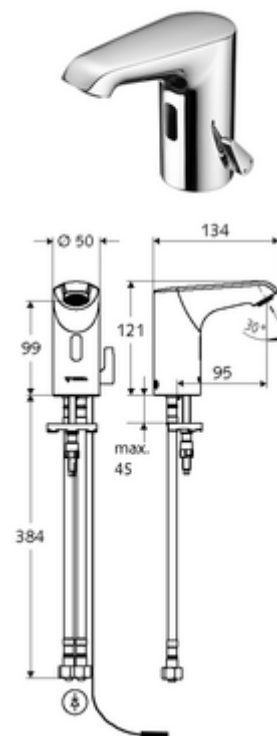

technické údaje

- možnost nastavení pomocí SWS SSC
  - Dosah senzoru (krátký/střední/dlouhý)
  - Programování přes přibližovací reflex (vyp/zap)
  - Max. doba chodu (1-360 s)
  - Doba doběhu (0,6 - 60 s)
  - hygienický proplach (vyp/5-600 s, každých 1-240 hodin po posledním spláchnutí/ každých 1-240 hod)
  - Trvalé splachování pro termickou dezinfekci s ochranou proti opaření (vyp/15-600 s)
  - Trvalý průtok (vyp/15-600 s)
  - Energetický úsporný režim (vyp/1-254 h po posledním použití)
  - Zastavení čištění (vyp/60-360 s)
- možnost nastavení přiblížením ruky
  - Dosah senzoru (krátký/střední/dlouhý)
  - hygienický proplach (vyp/30 s, každých 24 hodin po posledním spláchnutí/ každých 24 hod)
  - Trvalé splachování pro termickou dezinfekci s ochranou proti opaření (vyp/300 s/120 s)
  - Zastavení čištění (vyp/60 s)
- průtok: max. 5 l/min závislé na tlaku
- průtok: 1,0 - 5,0 bar
- Max. klidový tlak: 8 bar
- Max. provozní teplota: 70 °C (80 °C pro termickou dezinfekci)
- materiál: Tělo mosaz; Díly vedoucí vodu plast
- povrch: chrom
- Zertifikate: PA-IX 29072/IO, Belgaqua
- třída hluku: I
- třída průtoku: O

údaje o dodání

- hmotnost: 1,72 kg/kus
- jednotka balení: 1