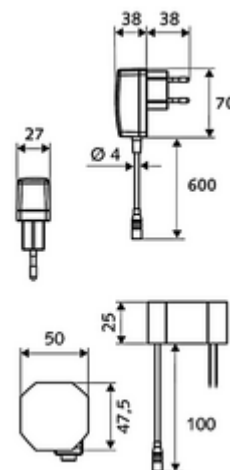

technické údaje

- možnost nastavení pomocí SWS SSC
  - Dosah senzoru (krátký/střední/dlouhý)
  - Programování přes přibližovací reflex (vyp/zap)
  - Max. doba chodu (1-360 s)
  - Doba doběhu (0,6 - 60 s)
  - hygienický proplach (vyp/5-600 s, každých 1-240 hodin po posledním spláchnutí/ každých 1-240 hod)
  - Trvalé splachování pro termickou dezinfekci s ochranou proti opaření (vyp/15-600 s)
  - Trvalý průtok (vyp/15-600 s)
  - Energetický úsporný režim (vyp/1-254 h po posledním použití)
  - Zastavení čištění (vyp/60-360 s)
- možnost nastavení přiblížením ruky
  - Dosah senzoru (krátký/střední/dlouhý)
  - hygienický proplach (vyp/30 s, každých 24 hodin po posledním spláchnutí/ každých 24 hod)
  - Trvalé splachování pro termickou dezinfekci s ochranou proti opaření (vyp/300 s/120 s)
  - Zastavení čištění (vyp/60 s)
- průtok: max. 5 l/min závislé na tlaku
- průtok: 1,0 - 5,0 bar
- Max. klidový tlak: 8 bar
- Max. provozní teplota: 70 °C (80 °C pro termickou dezinfekci)
- materiál: Tělo mosaz; Díly vedoucí vodu plast
- povrch: chrom
- Zertifikate: PA-IX 29072/IO, Belgaqua
- třída hluku: I
- třída průtoku: O

údaje o dodání

- hmotnost: 1,72 kg/kus
- jednotka balení: 1