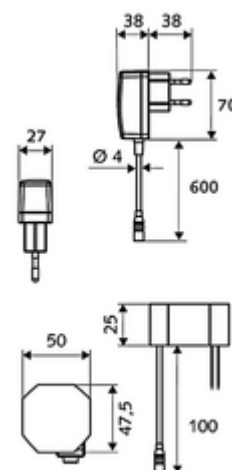

technické údaje

- možnost nastavení pomocí SWS SSC
  - Dosah senzoru (krátký/střední/dlouhý)
  - Programování přes přibližovací reflex (vyp/zap)
  - Max. doba chodu (1-360 s)
  - Doba doběhu (0,6 - 60 s)
  - hygienický proplach (vyp/5-600 s, každých 1-240 hodin po posledním spláchnutí/ každých 1-240 hod)
  - Trvalé splachování pro termickou dezinfekci s ochranou proti opaření (vyp/15-600 s)
  - Trvalý průtok (vyp/15-600 s)
  - Energetický úsporný režim (vyp/1-254 h po posledním použití)
  - Zastavení čištění (vyp/60-360 s)
- možnost nastavení přiblížením ruky
  - Dosah senzoru (krátký/střední/dlouhý)
  - hygienický proplach (vyp/30 s, každých 24 hodin po posledním spláchnutí/ každých 24 hod)
  - Trvalé splachování pro termickou dezinfekci s ochranou proti opaření (vyp/300 s/120 s)
  - Zastavení čištění (vyp/60 s)
- průtok: max. 5 l/min závislé na tlaku
- průtok: 1,0 - 5,0 bar
- Max. klidový tlak: 8 bar
- Max. provozní teplota: 70 °C (80 °C pro termickou dezinfekci)
- materiál: Tělo mosaz; Díly vedoucí vodu plast
- povrch: chrom
- Zertifikate: PA-IX 29072/IO, Belgaqua
- třída hluku: I
- třída průtoku: O

údaje o dodání

- hmotnost: 1,72 kg/kus
- jednotka balení: 1