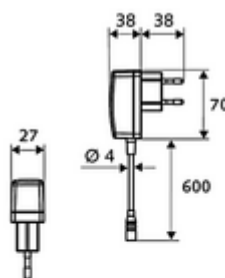

### obsah balení

- infračervený senzor armatury s jedním otvorem
  - Regulátor teploty
  - infračervený elektronický senzor, programovatelný
  - axiální magnetický ventil 6 V s předfiltrem
  - Perlátor
  - připojovací kabel 220 mm, s konektorem 3pólovým, třída ochrany IP 65
- Podomítkový síťový zdroj 9 V DC, 100-240 V AC, 50-60 Hz
- 2 flexibilní přípojné hadice Clean-Fix S G 3/8 vnitřní závit x 400 mm, s integrovanou zpětnou klapkou (RV, EN 1717: EB) a předfiltrem
- Upevňovací materiál pro montáž umyvadla