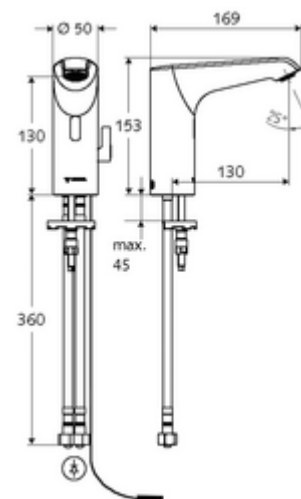

Číslo položky: 00 228 06 99

elektronická umyvadlová armatura XERIS E HD-M mid. - vysokotlaká smíchaná voda

Řízeno infračerveným senzorem. Síťový provoz (podomítkový síťový zdroj). Vhodné pro propojení s SCHELL systémem vodního hospodaření SWS. Parametrizace pomocí SCHELL Single Control SSC.

obsah balení

- infračervený senzor armatury s jedním otvorem
 - Regulátor teploty
 - infračervený elektronický senzor, programovatelný
 - axiální magnetický ventil 6 V s předfiltrem
 - Perlátor
 - připojovací kabel 220 mm, s konektorem 3pólovým, třída ochrany IP 65
- Podomítkový síťový zdroj 9 V DC, 100-240 V AC, 50-60 Hz
- 2 flexibilní přípojné hadice Clean-Fix S G 3/8 vnitřní závit x 400 mm, s integrovanou zpětnou klapkou (RV, EN 1717: EB) a předfiltrem
- Upevňovací materiál pro montáž umyvadla