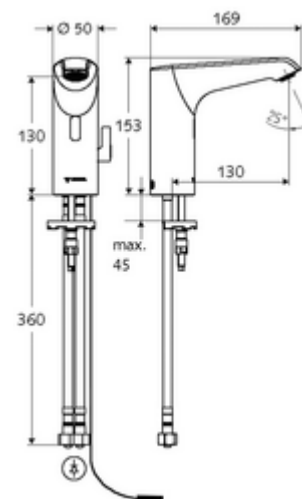

### obsah balení

- infračervený senzor armatury s jedním otvorem
  - Regulátor teploty
  - infračervený elektronický senzor, programovatelný
  - axiální magnetický ventil 6 V s předfiltrem
  - Perlátor
  - připojovací kabel 220 mm, s konektorem 3pólovým, třída ochrany IP 65
- Podomítkový síťový zdroj 9 V DC, 100-240 V AC, 50-60 Hz
- 2 flexibilní přípojné hadice Clean-Fix S G 3/8 vnitřní závit x 400 mm, s integrovanou zpětnou klapkou (RV, EN 1717: EB) a předfiltrem
- Upevňovací materiál pro montáž umyvadla