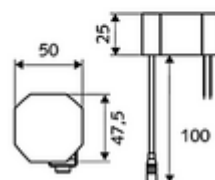

### obsah balení

- infračervený senzor armatury s jedním otvorem
  - Regulátor teploty
  - infračervený elektronický senzor, programovatelný
  - axiální magnetický ventil 6 V s předfiltrem
  - Perlátor
  - připojovací kabel 220 mm, s konektorem 3pólovým, třída ochrany IP 65
- Podomítkový síťový zdroj 9 V DC, 100-240 V AC, 50-60 Hz
- 2 flexibilní přípojné hadice Clean-Fix S G 3/8 vnitřní závit x 400 mm, s integrovanou zpětnou klapkou (RV, EN 1717: EB) a předfiltrem
- Upevňovací materiál pro montáž umyvadla