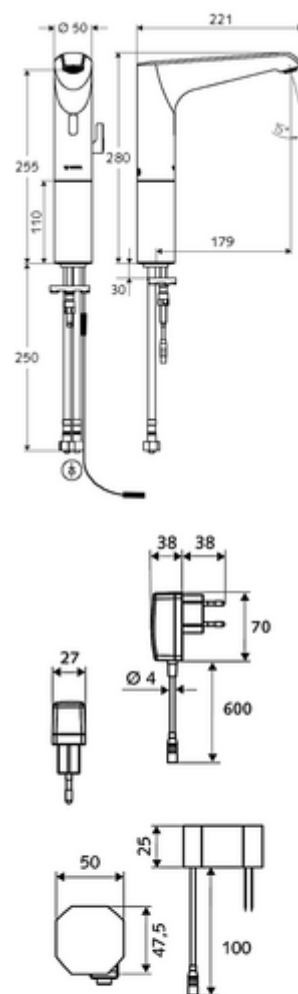

údaje o dodání

- hmotnost: 2,60 kg/kus