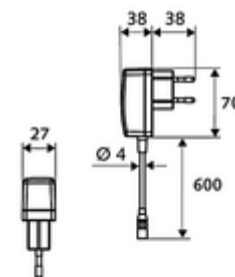

technické údaje

- možnost nastavení pomocí SWS SSC
  - Dosah senzoru (krátký/střední/dlouhý)
  - Programování přes přibližovací reflex (vyp/zap)
  - Max. doba chodu (1-360 s)
  - Doba doběhu (0,6 - 60 s)
  - hygienický proplach (vyp/5-600 s, každých 1-240 hodin po posledním spláchnutí/ každých 1-240 hod)
  - Trvalé splachování pro termickou dezinfekci s ochranou proti opaření (vyp/15-600 s)
  - Trvalý průtok (vyp/15-600 s)
  - Energetický úsporný režim (vyp/1-254 h po posledním použití)
  - Zastavení čištění (vyp/60-360 s)
- možnost nastavení přiblížením ruky
  - Dosah senzoru (krátký/střední/dlouhý)
  - hygienický proplach (vyp/30 s, každých 24 hodin po posledním spláchnutí/ každých 24 hod)
  - Trvalé splachování pro termickou dezinfekci s ochranou proti opaření (vyp/300 s/120 s)
  - Zastavení čištění (vyp/60 s)
- průtok: max. 5 l/min závislé na tlaku
- průtok: 1,0 - 5,0 bar
- Max. klidový tlak: 8 bar
- Max. provozní teplota: 70 °C (80 °C pro termickou dezinfekci)
- materiál: Tělo mosaz; Díly vedoucí vodu plast
- povrch: chrom
- Přípojka: 2x G 3/8 vnitřní závit
- Zertifikate: PA-IX 29072/IO, Belgaqua
- třída hluku: I
- třída průtoku: O