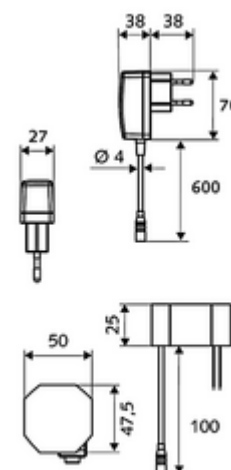

technické údaje

- možnost nastavení pomocí SWS SSC
  - Programování přes přiblížovací reflex (vyp/zap)
  - Dosah senzoru (krátký/střední/dlouhý)
  - Max. doba chodu (1-360 s)
  - Doba doběhu (0,6 - 60 s)
  - hygienický proplach (vyp/5-600 s, každých 1-240 hodin po posledním spláchnutí/ každých 1-240 hod)
  - Trvalé splachování pro termickou dezinfekci s ochranou proti opaření (vyp/15-600 s)
  - Trvalý průtok (vyp/15-600 s)
  - Energetický úsporný režim (vyp/1-254 h po posledním použití)
  - Zastavení čištění (vyp/60-360 s)
- možnost nastavení přiblížením ruky
  - Dosah senzoru (krátký/střední/dlouhý)
  - hygienický proplach (vyp/30 s, každých 24 hodin po posledním spláchnutí/ každých 24 hod)
  - Trvalé splachování pro termickou dezinfekci s ochranou proti opaření (vyp/300 s/120 s)
  - Zastavení čištění (vyp/60 s)
- Termická dezinfekce: možné, po odblokování teplotní pojistky
- průtok: max. 5 l/min závislé na tlaku
- průtok: 1,0 - 5,0 bar
- Max. klidový tlak: 8 bar
- Max. provozní teplota: 70 °C (80 °C pro termickou dezinfekci)
- materiál: Tělo mosaz; Díly vedoucí vodu plast
- povrch: chrom
- Přípojka: 2x G 3/8 vnitřní závit
- Zertifikate: PA-IX 29073/IO, Belgaqua
- třída hluku: I
- třída průtoku: O