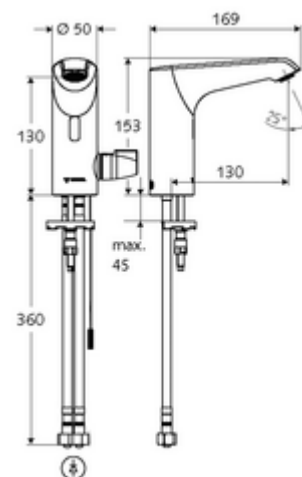

obsah balení

- infračervený senzor armatury s jedním otvorem
 - ThermoProtect termostat podle EN 1111, teplotní pojistka (tovární nastavení na 38 °C), ochrana proti opaření při výpadku přívodu studené vody
 - infračervený elektronický senzor, programovatelný
 - axiální magnetický ventil 6 V s předfiltrem
 - Perlátor
 - připojovací kabel 220 mm, s konektorem 3pólovým, třída ochrany IP 65
- Zástrčkový síťový zdroj 9 V DC, 100-240 V AC, 50-60 Hz
- 2 flexibilní přípojné hadice Clean-Fix S G 3/8 vnitřní závit x 400 mm, s integrovanou zpětnou klapkou (RV, EN 1717: EB) a předfiltrem
- Upevňovací materiál pro montáž umyvadla