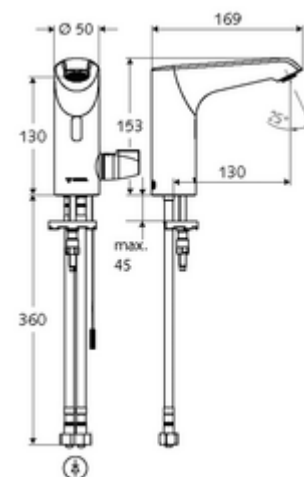

### obsah balení

- infračervený senzor armatury s jedním otvorem
  - ThermoProtect termostat podle EN 1111, teplotní pojistka (tovární nastavení na 38 °C), ochrana proti opaření při výpadku přívodu studené vody
  - infračervený elektronický senzor, programovatelný
  - axiální magnetický ventil 6 V s předfiltrem
  - Perlátor
  - připojovací kabel 220 mm, s konektorem 3pólovým, třída ochrany IP 65
- Zástrčkový síťový zdroj 9 V DC, 100-240 V AC, 50-60 Hz
- 2 flexibilní přípojné hadice Clean-Fix S G 3/8 vnitřní závit x 400 mm, s integrovanou zpětnou klapkou (RV, EN 1717: EB) a předfiltrem
- Upevňovací materiál pro montáž umyvadla