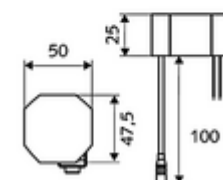

technické údaje

- možnost nastavení pomocí SWS SSC
  - Programování přes přibližovací reflex (vyp/zap)
  - Dosah senzoru (krátký/střední/dlouhý)
  - Max. doba chodu (1-360 s)
  - Doba doběhu (0,6 - 60 s)
  - hygienický proplach (vyp/5-600 s, každých 1-240 hodin po posledním spláchnutí/ každých 1-240 hod)
  - Trvalé splachování pro termickou dezinfekci s ochranou proti opaření (vyp/15-600 s)
  - Trvalý průtok (vyp/15-600 s)
  - Energetický úsporný režim (vyp/1-254 h po posledním použití)
  - Zastavení čištění (vyp/60-360 s)
- možnost nastavení přiblížením ruky
  - Dosah senzoru (krátký/střední/dlouhý)
  - hygienický proplach (vyp/30 s, každých 24 hodin po posledním spláchnutí/ každých 24 hod)
  - Trvalé splachování pro termickou dezinfekci s ochranou proti opaření (vyp/300 s/120 s)
  - Zastavení čištění (vyp/60 s)
- Termická dezinfekce: možné, po odblokování teplotní pojistky
- průtok: max. 5 l/min závislé na tlaku
- průtok: 1,0 - 5,0 bar
- Max. klidový tlak: 8 bar
- Max. provozní teplota: 70 °C (80 °C pro termickou dezinfekci)
- materiál: Tělo mosaz; Díly vedoucí vodu plast
- povrch: chrom
- Přípojka: 2x G 3/8 vnitřní závit
- Zertifikate: PA-IX 29073/IO, Belgaqua
- třída hluku: I
- třída průtoku: O