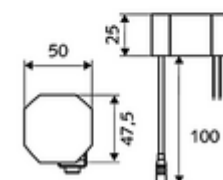

technické údaje

- možnost nastavení pomocí SWS SSC
  - Programování přes přiblížovací reflex (vyp/zap)
  - Dosah senzoru (krátký/střední/dlouhý)
  - Max. doba chodu (1-360 s)
  - Doba doběhu (0,6 - 60 s)
  - hygienický proplach (vyp/5-600 s, každých 1-240 hodin po posledním spláchnutí/ každých 1-240 hod)
  - Trvalé splachování pro termickou dezinfekci s ochranou proti opaření (vyp/15-600 s)
  - Trvalý průtok (vyp/15-600 s)
  - Energetický úsporný režim (vyp/1-254 h po posledním použití)
  - Zastavení čištění (vyp/60-360 s)
- možnost nastavení přiblížením ruky
  - Dosah senzoru (krátký/střední/dlouhý)
  - hygienický proplach (vyp/30 s, každých 24 hodin po posledním spláchnutí/ každých 24 hod)
  - Trvalé splachování pro termickou dezinfekci s ochranou proti opaření (vyp/300 s/120 s)
  - Zastavení čištění (vyp/60 s)
- Termická dezinfekce: možné, po odblokování teplotní pojistky
- průtok: max. 5 l/min závislé na tlaku
- průtok: 1,0 - 5,0 bar
- Max. klidový tlak: 8 bar
- Max. provozní teplota: 70 °C (80 °C pro termickou dezinfekci)
- materiál: Tělo mosaz; Díly vedoucí vodu plast
- povrch: chrom
- Přípojka: 2x G 3/8 vnitřní závit
- Zertifikate: PA-IX 29073/IO, Belgaqua
- třída hluku: I
- třída průtoku: O