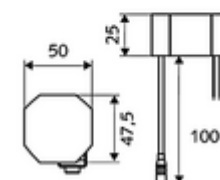

### obsah balení

- infračervený senzor armatury s jedním otvorem
  - ThermoProtect termostat podle EN 1111, teplotní pojistka (tovární nastavení na 38 °C), ochrana proti opaření při výpadku přívodu studené vody
  - infračervený elektronický senzor, programovatelný
  - axiální magnetický ventil 6 V s předfiltrem
  - Perlátor
  - připojovací kabel 220 mm, s konektorem 3pólovým, třída ochrany IP 65
- Podomítkový síťový zdroj 9 V DC, 100-240 V AC, 50-60 Hz
- 2 flexibilní přípojné hadice Clean-Fix S G 3/8 vnitřní závit x 400 mm, s integrovanou zpětnou klapkou (RV, EN 1717: EB) a předfiltrem
- Upevňovací materiál pro montáž umyvadla