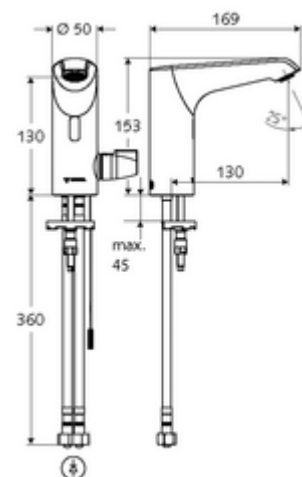

### obsah balení

- infračervený senzor armatury s jedním otvorem
  - ThermoProtect termostat podle EN 1111, teplotní pojistka (tovární nastavení na 38 °C), ochrana proti opaření při výpadku přívodu studené vody
  - infračervený elektronický senzor, programovatelný
  - axiální magnetický ventil 6 V s předfiltrem
  - Perlátor
  - připojovací kabel 220 mm, s konektorem 3pólovým, třída ochrany IP 65
- Podomítkový síťový zdroj 9 V DC, 100-240 V AC, 50-60 Hz
- 2 flexibilní přípojné hadice Clean-Fix S G 3/8 vnitřní závit x 400 mm, s integrovanou zpětnou klapkou (RV, EN 1717: EB) a předfiltrem
- Upevňovací materiál pro montáž umyvadla