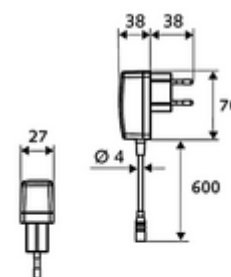

### obsah balení

- infračervený senzor armatury s jedním otvorem
  - ThermoProtect termostat podle EN 1111, teplotní pojistka (tovární nastavení na 38 °C), ochrana proti opaření při výpadku přívodu studené vody
  - infračervený elektronický senzor, programovatelný
  - axiální magnetický ventil 6 V s předfiltrem
  - Perlátor
  - připojovací kabel 220 mm, s konektorem 3pólovým, třída ochrany IP 65
- Podomítkový síťový zdroj 9 V DC, 100-240 V AC, 50-60 Hz
- 2 flexibilní přípojné hadice Clean-Fix S G 3/8 vnitřní závit x 400 mm, s integrovanou zpětnou klapkou (RV, EN 1717: EB) a předfiltrem
- Upevňovací materiál pro montáž umyvadla