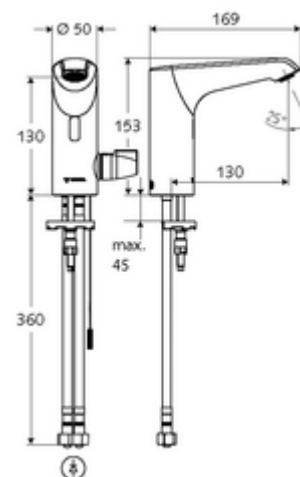

obsah balení

- infračervený senzor armatury s jedním otvorem
 - ThermoProtect termostat podle EN 1111, teplotní pojistka (tovární nastavení na 38 °C), ochrana proti opaření při výpadku přívodu studené vody
 - infračervený elektronický senzor, programovatelný
 - axiální magnetický ventil 6 V s předfiltrem
 - Perlátor
 - připojovací kabel 220 mm, s konektorem 3pólovým, třída ochrany IP 65
- 2 flexibilní přípojné hadice Clean-Fix S G 3/8 vnitřní závit x 400 mm, s integrovanou zpětnou klapkou (RV, EN 1717: EB) a předfiltrem
- Upevňovací materiál pro montáž umyvadla