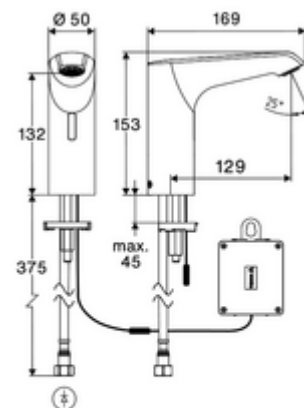

### obsah balení

- jednootvorová armatura se senzorem Time-of-Flight
  - Sensorová elektronika Time-of-Flight (ToF) s automatickým nastavením dosahu senzoru.
  - axiální magnetický ventil 6 V s předfiltrem
  - Zapuštěný perlátor (chráněný proti krádeži)
  - připojovací kabel 220 mm, s konektorem 3pólovým, třída ochrany IP 65
- Příhrádka na baterii 6 V, třída ochrany IP 65
- 4x AA alkalické baterie 1,5 V
- Flexibilní připojovací hadice Clean-Fix S G 3/8 vnitřní závit x 410 mm, s integrovanou zpětnou klapkou (RV, EN 1717: EB) a předfiltrem
- Upevňovací materiál pro montáž umyvadla

### údaje o dodání

- hmotnost: 1,69 kg/kus
- jednotka balení: 1

**doporučené příslušenství**

prodlužovací kabel 1,5 m

obj. č.: 51 010 00 99 nebo

prodlužovací kabel 1,5 m

obj. č.: 51 023 00 99 nebo

rohový ventil s regulační funkcí COMFORT s s filtrem