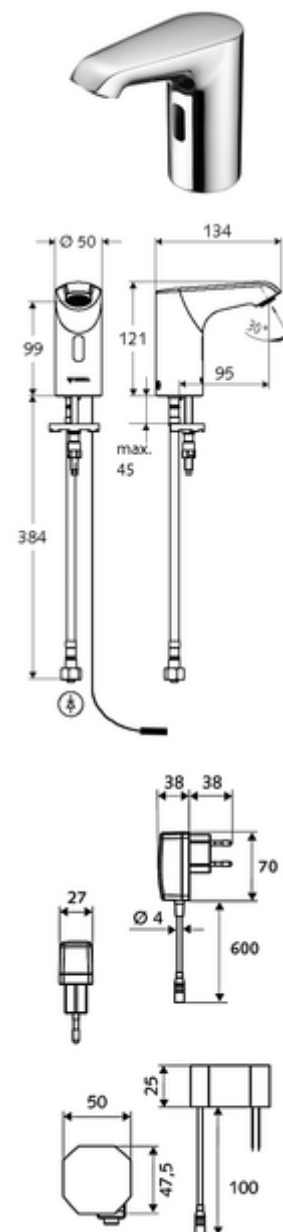

technické údaje

- možnost nastavení pomocí SWS SSC
  - Programování přes přibližovací reflex (vyp/zap)
  - Dosah senzoru (krátký/střední/dlouhý)
  - Max. doba chodu (1-360 s)
  - Doba doběhu (0,6 - 60 s)
  - hygienický proplach (vyp/5-600 s, každých 1-240 hodin po posledním spláchnutí/ každých 1-240 hod)
  - Trvalé splachování pro termickou dezinfekci s ochranou proti opaření (vyp/15-600 s)
  - Trvalý průtok (vyp/15-600 s)
  - Energetický úsporný režim (vyp/1-254 h po posledním použití)
  - Zastavení čištění (vyp/60-360 s)
- možnost nastavení přiblížením ruky
  - Dosah senzoru (krátký/střední/dlouhý)
  - hygienický proplach (vyp/30 s, každých 24 hodin po posledním spláchnutí/ každých 24 hod)
  - Trvalé splachování pro termickou dezinfekci s ochranou proti opaření (vyp/300 s/120 s)
  - Zastavení čištění (vyp/60 s)
- průtok: max. 5 l/min závislé na tlaku
- průtok: 1,0 - 5,0 bar
- Max. klidový tlak: 8 bar
- Max. provozní teplota: 70 °C (80 °C pro termickou dezinfekci)
- materiál: Tělo mosaz; Díly vedoucí vodu plast
- povrch: chrom
- Přípojka: G 3/8 vnitřní závit
- Zertifikate: PA-IX 29072/IO, Belgaqua
- třída hluku: I
- třída průtoku: O

údaje o dodání

- hmotnost: 1,61 kg/kus