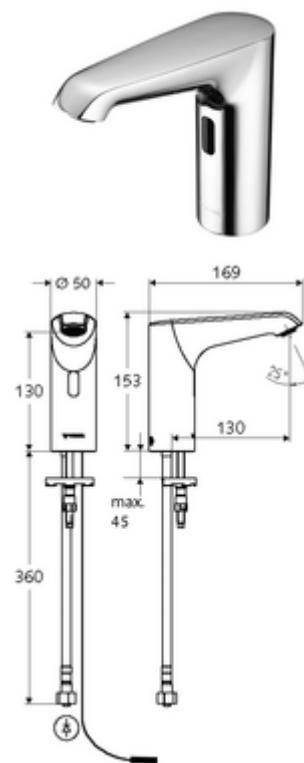

technické údaje

- možnost nastavení pomocí SWS SSC
  - Dosah senzoru (krátký/střední/dlouhý)
  - Programování přes přibližovací reflex (vyp/zap)
  - Max. doba chodu (1-360 s)
  - Doba doběhu (0,6 - 60 s)
  - hygienický proplach (vyp/5-600 s, každých 1-240 hodin po posledním spláchnutí/ každých 1-240 hod)
  - Trvalé splachování pro termickou dezinfekci s ochranou proti opaření (vyp/15-600 s)
  - Trvalý průtok (vyp/15-600 s)
  - Energetický úsporný režim (vyp/1-254 h po posledním použití)
  - Zastavení čištění (vyp/60-360 s)
- možnost nastavení přiblížením ruky
  - Dosah senzoru (krátký/střední/dlouhý)
  - hygienický proplach (vyp/30 s, každých 24 hodin po posledním spláchnutí/ každých 24 hod)
  - Trvalé splachování pro termickou dezinfekci s ochranou proti opaření (vyp/300 s/120 s)
  - Zastavení čištění (vyp/60 s)
- průtok: max. 5 l/min závislé na tlaku
- průtok: 1,0 - 5,0 bar
- Max. klidový tlak: 8 bar
- Max. provozní teplota: 70 °C (80 °C pro termickou dezinfekci)
- materiál: Tělo mosaz; Díly vedoucí vodu plast
- povrch: chrom
- Zertifikate: PA-IX 29072/IO, Belgaqua
- třída hluku: I
- třída průtoku: O

údaje o dodání

- hmotnost: 1,77 kg/kus
- jednotka balení: 1