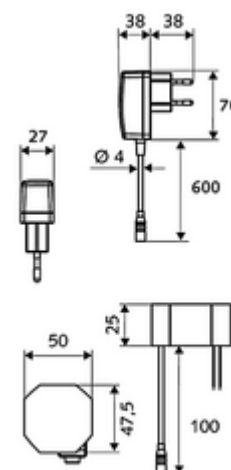

technické údaje

- možnost nastavení pomocí SWS SSC
  - Dosah senzoru (krátký/střední/dlouhý)
  - Programování přes přibližovací reflex (vyp/zap)
  - Max. doba chodu (1-360 s)
  - Doba doběhu (0,6 - 60 s)
  - hygienický proplach (vyp/5-600 s, každých 1-240 hodin po posledním spláchnutí/ každých 1-240 hod)
  - Trvalé splachování pro termickou dezinfekci s ochranou proti opaření (vyp/15-600 s)
  - Trvalý průtok (vyp/15-600 s)
  - Energetický úsporný režim (vyp/1-254 h po posledním použití)
  - Zastavení čištění (vyp/60-360 s)
- možnost nastavení přiblížením ruky
  - Dosah senzoru (krátký/střední/dlouhý)
  - hygienický proplach (vyp/30 s, každých 24 hodin po posledním spláchnutí/ každých 24 hod)
  - Trvalé splachování pro termickou dezinfekci s ochranou proti opaření (vyp/300 s/120 s)
  - Zastavení čištění (vyp/60 s)
- průtok: max. 5 l/min závislé na tlaku
- průtok: 1,0 - 5,0 bar
- Max. klidový tlak: 8 bar
- Max. provozní teplota: 70 °C (80 °C pro termickou dezinfekci)
- materiál: Tělo mosaz; Díly vedoucí vodu plast
- povrch: chrom
- Zertifikate: PA-IX 29072/IO, Belgaqua
- třída hluku: I
- třída průtoku: O

údaje o dodání

- hmotnost: 1,77 kg/kus
- jednotka balení: 1