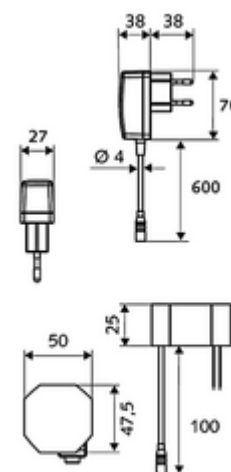

### obsah balení

- infračervený senzor armatury s jedním otvorem
  - infračervený elektronický senzor, programovatelný
  - axiální magnetický ventil 6 V s předfiltrem
  - Perlátor
  - připojovací kabel 220 mm, s konektorem 3pólovým, třída ochrany IP 65
- Zástrčkový síťový zdroj 9 V DC, 100-240 V AC, 50-60 Hz
- Flexibilní připojovací hadice Clean-Fix S G 3/8 vnitřní závit x 400 mm, s integrovanou zpětnou klapkou (RV, EN 1717: EB) a předfiltrem
- Upevňovací materiál pro montáž umyvadla

### údaje o dodání

- hmotnost: 1,77 kg/kus
- jednotka balení: 1

---