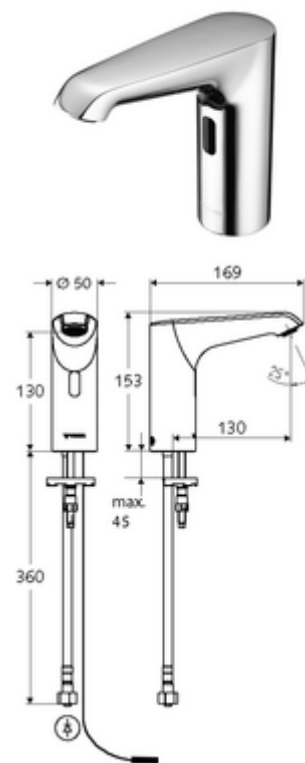

technické údaje

- možnost nastavení pomocí SWS SSC
  - Dosah senzoru (krátký/střední/dlouhý)
  - Programování přes přibližovací reflex (vyp/zap)
  - Max. doba chodu (1-360 s)
  - Doba doběhu (0,6 - 60 s)
  - hygienický proplach (vyp/5-600 s, každých 1-240 hodin po posledním spláchnutí/ každých 1-240 hod)
  - Trvalé splachování pro termickou dezinfekci s ochranou proti opaření (vyp/15-600 s)
  - Trvalý průtok (vyp/15-600 s)
  - Energetický úsporný režim (vyp/1-254 h po posledním použití)
  - Zastavení čištění (vyp/60-360 s)
- možnost nastavení přiblížením ruky
  - Dosah senzoru (krátký/střední/dlouhý)
  - hygienický proplach (vyp/30 s, každých 24 hodin po posledním spláchnutí/ každých 24 hod)
  - Trvalé splachování pro termickou dezinfekci s ochranou proti opaření (vyp/300 s/120 s)
  - Zastavení čištění (vyp/60 s)
- průtok: max. 5 l/min závislé na tlaku
- průtok: 1,0 - 5,0 bar
- Max. klidový tlak: 8 bar
- Max. provozní teplota: 70 °C (80 °C pro termickou dezinfekci)
- materiál: Tělo mosaz; Díly vedoucí vodu plast
- povrch: chrom
- Zertifikate: PA-IX 29072/IO, Belgaqua
- třída hluku: I
- třída průtoku: O

údaje o dodání

- hmotnost: 1,77 kg/kus
- jednotka balení: 1