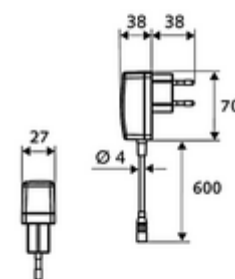

údaje o dodání

- hmotnost: 2,47 kg/kus