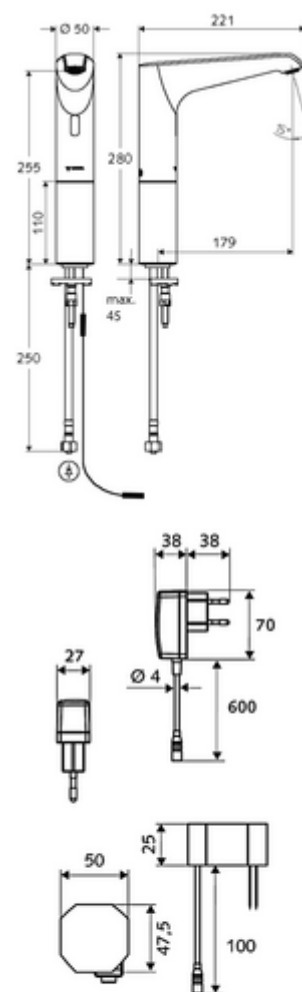

údaje o dodání

- hmotnost: 2,47 kg/kus