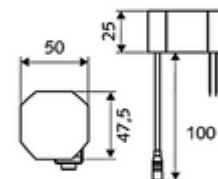

údaje o dodání

- hmotnost: 2,47 kg/kus