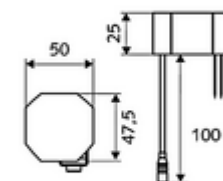

údaje o dodání

- hmotnost: 2,47 kg/kus