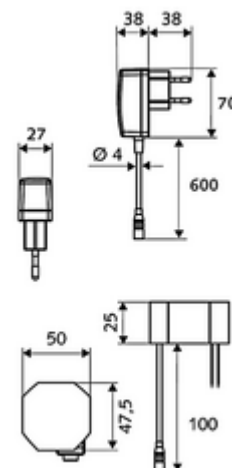

technické údaje

- možnost nastavení pomocí SWS SSC
  - Dosah senzoru (krátký/střední/dlouhý)
  - Programování přes přibližovací reflex (vyp/zap)
  - Max. doba chodu (1-360 s)
  - Doba doběhu (0,6 - 60 s)
  - hygienický proplach (vyp/5-600 s, každých 1-240 hodin po posledním spláchnutí/ každých 1-240 hod)
  - Trvalé splachování pro termickou dezinfekci s ochranou proti opaření (vyp/15-600 s)
  - Trvalý průtok (vyp/15-600 s)
  - Energetický úsporný režim (vyp/1-254 h po posledním použití)
  - Zastavení čištění (vyp/60-360 s)
- možnost nastavení přiblížením ruky
  - Dosah senzoru (krátký/střední/dlouhý)
  - hygienický proplach (vyp/30 s, každých 24 hodin po posledním spláchnutí/ každých 24 hod)
  - Trvalé splachování pro termickou dezinfekci s ochranou proti opaření (vyp/300 s/120 s)
  - Zastavení čištění (vyp/60 s)
- průtok: max. 5 l/min závislé na tlaku
- průtok: 1,0 - 5,0 bar
- Max. klidový tlak: 8 bar
- Max. provozní teplota: 70 °C (80 °C pro termickou dezinfekci)
- materiál: Tělo mosaz; Díly vedoucí vodu plast
- povrch: chrom
- Zertifikate: PA-IX 29072/IO, Belgaqua
- třída hluku: I
- třída průtoku: O

údaje o dodání

- hmotnost: 1,71 kg/kus
- jednotka balení: 1