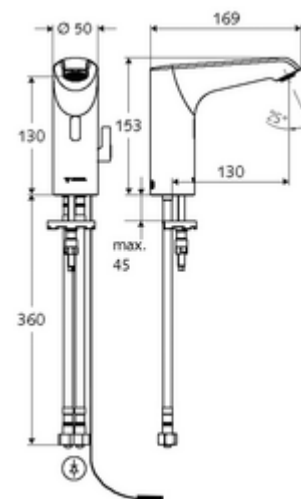

Číslo položky: 01 254 06 99

elektronická umyvadlová armatura XERIS E HD-M mid. - vysokotlaká smíchaná voda

Řízeno infračerveným senzorem. Síťový provoz (zástrčková síťová jednotka). Vhodné pro propojení s SCHELL systémem vodního hospodaření SWS. Parametrizace pomocí SCHELL Single Control SSC.

obsah balení

- infračervený senzor armatury s jedním otvorem
 - Regulátor teploty
 - infračervený elektronický senzor, programovatelný
 - axiální magnetický ventil 6 V s předfiltrem
 - Perlátor
 - připojovací kabel 220 mm, s konektorem 3pólovým, třída ochrany IP 65
- Zástrčkový síťový zdroj 9 V DC, 100-240 V AC, 50-60 Hz
- 2 flexibilní přípojné hadice Clean-Fix S G 3/8 vnitřní závit x 400 mm, s integrovanou zpětnou klapkou (RV, EN 1717: EB) a předfiltrem
- Upevňovací materiál pro montáž umyvadla

údaje o dodání

- hmotnost: 1,87 kg/kus
- jednotka balení: 1

doporučené příslušenství

| | |
|--|----------------------------|
| SSC Bluetooth®-Modul | obj. č.: 00 916 00 99 |
| prodlužovací kabel 1,5 m | obj. č.: 51 010 00 99 nebo |
| prodlužovací kabel 1,5 m | obj. č.: 51 023 00 99 nebo |
| rohový ventil s termostatem | obj. č.: 09 414 06 99 |
| rohový ventil s regulační funkcí COMFORT s s filtrem | obj. č.: 05 430 06 99 |
| umyvadlový výtokový ventil OPEN | obj. č.: 02 002 06 99 nebo |
| umyvadlový výtokový ventil PUSH OPEN | obj. č.: 02 000 06 99 nebo |