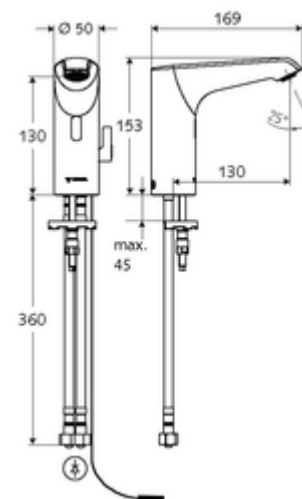

Číslo položky: 01 254 06 99

elektronická umyvadlová armatura XERIS E HD-M mid. - vysokotlaká smíchaná voda

Řízeno infračerveným senzorem. Síťový provoz (zástrčková síťová jednotka). Vhodné pro propojení s SCHELL systémem vodního hospodaření SWS. Parametrizace pomocí SCHELL Single Control SSC.

obsah balení

- infračervený senzor armatury s jedním otvorem
 - Regulátor teploty
 - infračervený elektronický senzor, programovatelný
 - axiální magnetický ventil 6 V s předfiltrem
 - Perlátor
 - připojovací kabel 220 mm, s konektorem 3pólovým, třída ochrany IP 65
- Zástrčkový síťový zdroj 9 V DC, 100-240 V AC, 50-60 Hz
- 2 flexibilní přípojné hadice Clean-Fix S G 3/8 vnitřní závit x 400 mm, s integrovanou zpětnou klapkou (RV, EN 1717: EB) a předfiltrem
- Upevňovací materiál pro montáž umyvadla

údaje o dodání

- hmotnost: 1,87 kg/kus
- jednotka balení: 1

doporučené příslušenství

SSC Bluetooth®-Modul	obj. č.: 00 916 00 99
prodlužovací kabel 1,5 m	obj. č.: 51 010 00 99 nebo
prodlužovací kabel 1,5 m	obj. č.: 51 023 00 99 nebo
rohový ventil s termostatem	obj. č.: 09 414 06 99
rohový ventil s regulační funkcí COMFORT s s filtrem	obj. č.: 05 430 06 99
umyvadlový výtokový ventil OPEN	obj. č.: 02 002 06 99 nebo
umyvadlový výtokový ventil PUSH OPEN	obj. č.: 02 000 06 99 nebo