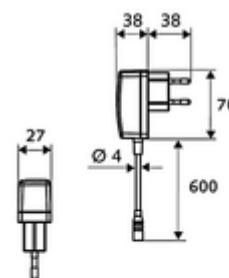

Číslo položky: 01 254 06 99

elektronická umyvadlová armatura XERIS E HD-M mid. - vysokotlaká smíchaná voda

Řízeno infračerveným senzorem. Síťový provoz (zástrčková síťová jednotka). Vhodné pro propojení s SCHELL systémem vodního hospodaření SWS. Parametrizace pomocí SCHELL Single Control SSC.

obsah balení

- infračervený senzor armatury s jedním otvorem
 - Regulátor teploty
 - infračervený elektronický senzor, programovatelný
 - axiální magnetický ventil 6 V s předfiltrem
 - Perlátor
 - připojovací kabel 220 mm, s konektorem 3pólovým, třída ochrany IP 65
- Zástrčkový síťový zdroj 9 V DC, 100-240 V AC, 50-60 Hz
- 2 flexibilní přípojné hadice Clean-Fix S G 3/8 vnitřní závit x 400 mm, s integrovanou zpětnou klapkou (RV, EN 1717: EB) a předfiltrem
- Upevňovací materiál pro montáž umyvadla