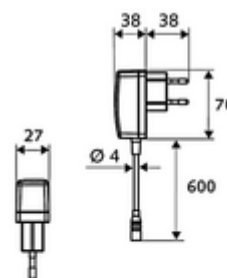

obsah balení

- infračervený senzor armatury s jedním otvorem
 - Regulátor teploty
 - infračervený elektronický senzor, programovatelný
 - axiální magnetický ventil 6 V s předfiltrem
 - Perlátor
 - připojovací kabel 220 mm, s konektorem 3pólovým, třída ochrany IP 65
- Zástrčkový síťový zdroj 9 V DC, 100-240 V AC, 50-60 Hz
- 2 flexibilní přípojné hadice Clean-Fix S G 3/8 vnitřní závit x 400 mm, s integrovanou zpětnou klapkou (RV, EN 1717: EB) a předfiltrem
- Upevňovací materiál pro montáž umyvadla