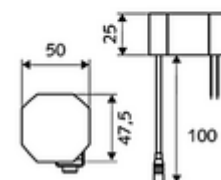

obsah balení

- infračervený senzor armatury s jedním otvorem
 - Regulátor teploty
 - infračervený elektronický senzor, programovatelný
 - axiální magnetický ventil 6 V s předfiltrem
 - Perlátor
 - připojovací kabel 220 mm, s konektorem 3pólovým, třída ochrany IP 65
- Zástrčkový síťový zdroj 9 V DC, 100-240 V AC, 50-60 Hz
- 2 flexibilní přípojné hadice Clean-Fix S G 3/8 vnitřní závit x 400 mm, s integrovanou zpětnou klapkou (RV, EN 1717: EB) a předfiltrem
- Upevňovací materiál pro montáž umyvadla