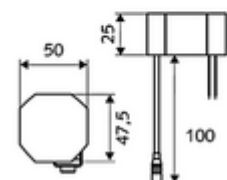

obsah balení

- infračervený senzor armatury s jedním otvorem
 - Regulátor teploty
 - infračervený elektronický senzor, programovatelný
 - axiální magnetický ventil 6 V s předfiltrem
 - Perlátor
 - připojovací kabel 220 mm, s konektorem 3pólovým, třída ochrany IP 65
- Zástrčkový síťový zdroj 9 V DC, 100-240 V AC, 50-60 Hz
- 2 flexibilní přípojné hadice Clean-Fix S G 3/8 vnitřní závit x 400 mm, s integrovanou zpětnou klapkou (RV, EN 1717: EB) a předfiltrem
- Upevňovací materiál pro montáž umyvadla