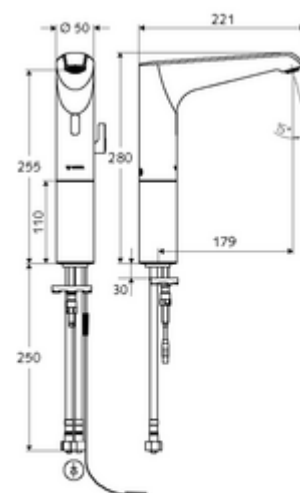

## elektronická umyvadlová armatura XERIS E HD-M large - vysokotlaká smíchaná voda

Řízeno infračerveným senzorem. Síťový provoz (zástrčková síťová jednotka). Vhodné pro propojení s SCHELL systémem vodního hospodaření SWS. Parametrizace pomocí SCHELL Single Control SSC.

### obsah balení

- infračervený senzor armatury s jedním otvorem
  - Regulátor teploty
  - infračervený elektronický senzor, programovatelný
  - Prodloužení trubky stojanu
  - axiální magnetický ventil 6 V s předfiltrem
  - Perlátor
  - připojovací kabel 350 mm, s konektorem 3pólovým, třída ochrany IP 65
- Zástrčkový síťový zdroj 9 V DC, 100-240 V AC, 50-60 Hz
- 2 flexibilní přípojné hadice Clean-Fix S G 3/8 vnitřní závit x 500 mm, s integrovanou zpětnou klapkou (RV, EN 1717: EB) a předfiltrem
- Upevňovací materiál pro montáž umyvadla