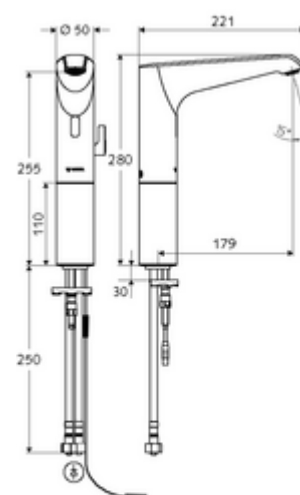

technické údaje

- možnost nastavení pomocí SWS SSC
  - Dosah senzoru (krátký/střední/dlouhý)
  - Programování přes přibližovací reflex (vyp/zap)
  - Max. doba chodu (1-360 s)
  - Doba doběhu (0,6 - 60 s)
  - hygienický proplach (vyp/5-600 s, každých 1-240 hodin po posledním spláchnutí/ každých 1-240 hod)
  - Trvalé splachování pro termickou dezinfekci s ochranou proti opaření (vyp/15-600 s)
  - Trvalý průtok (vyp/15-600 s)
  - Energetický úsporný režim (vyp/1-254 h po posledním použití)
  - Zastavení čištění (vyp/60-360 s)
- možnost nastavení přiblížením ruky
  - Dosah senzoru (krátký/střední/dlouhý)
  - hygienický proplach (vyp/30 s, každých 24 hodin po posledním spláchnutí/ každých 24 hod)
  - Trvalé splachování pro termickou dezinfekci s ochranou proti opaření (vyp/300 s/120 s)
  - Zastavení čištění (vyp/60 s)
- průtok: max. 5 l/min závislé na tlaku
- průtok: 1,0 - 5,0 bar
- Max. klidový tlak: 8 bar
- Max. provozní teplota: 70 °C (80 °C pro termickou dezinfekci)
- materiál: Tělo mosaz; Díly vedoucí vodu plast
- povrch: chrom
- Přípojka: 2x G 3/8 vnitřní závit
- Zertifikate: PA-IX 29072/IO, Belgaqua
- třída hluku: I
- třída průtoku: O