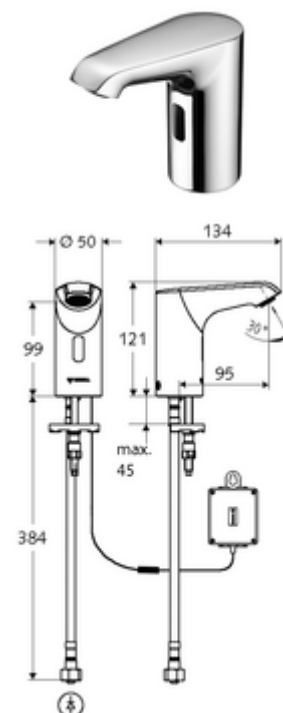

Číslo položky: 01 293 06 99

elektronická umyvadlová armatura XERIS E HD-K small - vysokotlaká studená voda/předmíchaná voda

Řízeno infračerveným senzorem. Bateriový provoz. Vhodné pro propojení s SCHELL systémem vodního hospodaření SWS. Parametrizace pomocí SCHELL Single Control SSC.

obsah balení

- infračervený senzor armatury s jedním otvorem
 - infračervený elektronický senzor, programovatelný
 - axiální magnetický ventil 6 V s předfiltrem
 - Perlátor
 - připojovací kabel 250 mm, s konektorem 3pólovým, třída ochrany IP 65
- Příhrádka na baterii 6 V, třída ochrany IP 65
- 4x AA alkalické baterie 1,5 V
- Flexibilní připojovací hadice Clean-Fix S G 3/8 vnitřní závit x 400 mm, s integrovanou zpětnou klapkou (RV, EN 1717: EB) a předfiltrem
- Upevňovací materiál pro montáž umyvadla