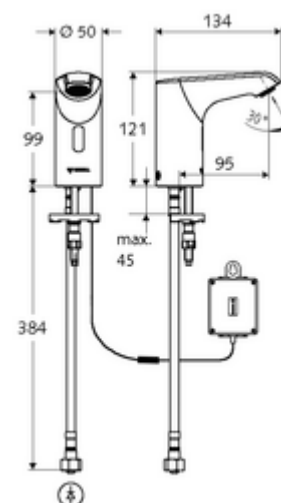

### obsah balení

- infračervený senzor armatury s jedním otvorem
  - infračervený elektronický senzor, programovatelný
  - axiální magnetický ventil 6 V s předfiltrem
  - Perlátor
  - připojovací kabel 250 mm, s konektorem 3pólovým, třída ochrany IP 65
- Příhrádka na baterii 6 V, třída ochrany IP 65
- 4x AA alkalické baterie 1,5 V
- Flexibilní připojovací hadice Clean-Fix S G 3/8 vnitřní závit x 400 mm, s integrovanou zpětnou klapkou (RV, EN 1717: EB) a předfiltrem
- Upevňovací materiál pro montáž umyvadla