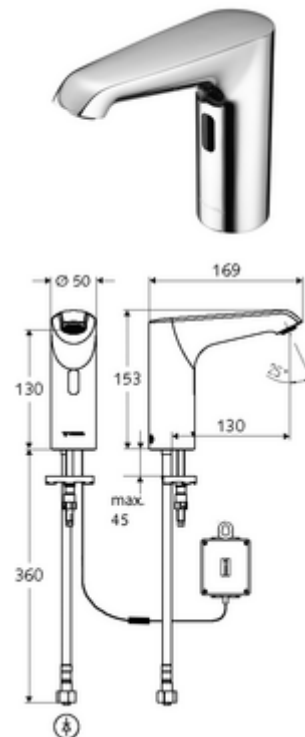

## elektronická umyvadlová armatura XERIS E HD-K mid. - vysokotlaká studená voda/předmíchaná voda

Řízeno infračerveným senzorem. Bateriový provoz. Vhodné pro propojení s SCHELL systémem vodního hospodaření SWS. Parametrizace pomocí SCHELL Single Control SSC.

### obsah balení

- infračervený senzor armatury s jedním otvorem
  - infračervený elektronický senzor, programovatelný
  - axiální magnetický ventil 6 V s předfiltrem
  - Perlátor
  - připojovací kabel 220 mm, s konektorem 3pólovým, třída ochrany IP 65
- Příhrádka na baterii 6 V, třída ochrany IP 65
- 4x AA alkalické baterie 1,5 V
- Flexibilní připojovací hadice Clean-Fix S G 3/8 vnitřní závit x 400 mm, s integrovanou zpětnou klapkou (RV, EN 1717: EB) a předfiltrem
- Upevňovací materiál pro montáž umyvadla