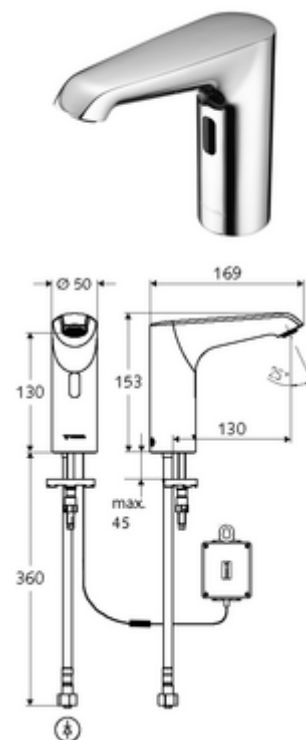

technické údaje

- možnost nastavení pomocí SWS SSC
  - Dosah senzoru (krátký/střední/dlouhý)
  - Programování přes přibližovací reflex (vyp/zap)
  - Max. doba chodu (1-360 s)
  - Doba doběhu (0,6 - 60 s)
  - hygienický proplach (vyp/5-600 s, každých 1-240 hodin po posledním spláchnutí/ každých 1-240 hod)
  - Trvalé splachování pro termickou dezinfekci s ochranou proti opaření (vyp/15-600 s)
  - Trvalý průtok (vyp/15-600 s)
  - Energetický úsporný režim (vyp/1-254 h po posledním použití)
  - Zastavení čištění (vyp/60-360 s)
- možnost nastavení přiblížením ruky
  - Dosah senzoru (krátký/střední/dlouhý)
  - hygienický proplach (vyp/30 s, každých 24 hodin po posledním spláchnutí/ každých 24 hod)
  - Trvalé splachování pro termickou dezinfekci s ochranou proti opaření (vyp/300 s/120 s)
  - Zastavení čištění (vyp/60 s)
- průtok: max. 5 l/min závislé na tlaku
- průtok: 1,0 - 5,0 bar
- Max. klidový tlak: 8 bar
- Max. provozní teplota: 70 °C (80 °C pro termickou dezinfekci)
- materiál: Tělo mosaz; Díly vedoucí vodu plast
- povrch: chrom
- Zertifikate: PA-IX 29072/IO, Belgaqua, WRAS požadované
- třída hluku: I
- třída průtoku: O

údaje o dodání

- hmotnost: 1,80 kg/kus