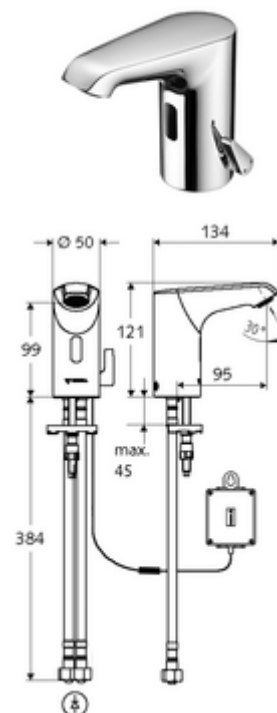

## elektronická umyvadlová armatura XERIS E HD-M small - vysokotlaká smíchaná voda

Řízeno infračerveným senzorem. Bateriový provoz. Vhodné pro propojení s SCHELL systémem vodního hospodaření SWS. Parametrizace pomocí SCHELL Single Control SSC.

### obsah balení

- infračervený senzor armatury s jedním otvorem
  - Regulátor teploty
  - infračervený elektronický senzor, programovatelný
  - axiální magnetický ventil 6 V s předfiltrem
  - Perlátor
  - přípojovací kabel 250 mm, s konektorem 3pólovým, třída ochrany IP 65
- Příhrádka na baterii 6 V, třída ochrany IP 65
- 4x AA alkalické baterie 1,5 V
- 2 flexibilní přípojné hadice Clean-Fix S G 3/8 vnitřní závit x 400 mm, s integrovanou zpětnou klapkou (RV, EN 1717: EB) a předfiltrem
- Upevňovací materiál pro montáž umyvadla