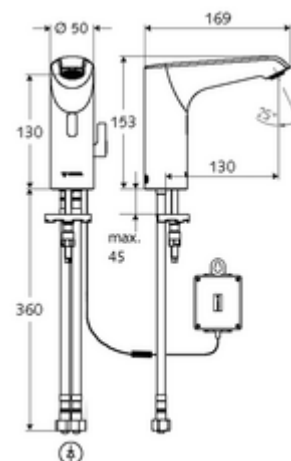

Číslo položky: 01 297 06 99

elektronická umyvadlová armatura XERIS E HD-M mid. - vysokotlaká smíchaná voda

Řízeno infračerveným senzorem. Bateriový provoz. Vhodné pro propojení s SCHELL systémem vodního hospodaření SWS. Parametrizace pomocí SCHELL Single Control SSC.

obsah balení

- infračervený senzor armatury s jedním otvorem
 - Regulátor teploty
 - infračervený elektronický senzor, programovatelný
 - axiální magnetický ventil 6 V s předfiltrem
 - Perlátor
 - přípojovací kabel 220 mm, s konektorem 3pólovým, třída ochrany IP 65
- Příhrádka na baterii 6 V, třída ochrany IP 65
- 4x AA alkalické baterie 1,5 V
- 2 flexibilní přípojné hadice Clean-Fix S G 3/8 vnitřní závit x 400 mm, s integrovanou zpětnou klapkou (RV, EN 1717: EB) a předfiltrem
- Upevňovací materiál pro montáž umyvadla

údaje o dodání

- hmotnost: 2,04 kg/kus
- jednotka balení: 1

doporučené příslušenství

| | |
|--|----------------------------|
| SSC Bluetooth®-Modul | obj. č.: 00 916 00 99 |
| prodlužovací kabel 1,5 m | obj. č.: 51 010 00 99 nebo |
| prodlužovací kabel 1,5 m | obj. č.: 51 023 00 99 nebo |
| rohový ventil s termostatem | obj. č.: 09 414 06 99 |
| rohový ventil s regulační funkcí COMFORT s s filtrem | obj. č.: 05 430 06 99 |
| umyvadlový výtokový ventil OPEN | obj. č.: 02 002 06 99 nebo |
| umyvadlový výtokový ventil PUSH OPEN | obj. č.: 02 000 06 99 nebo |