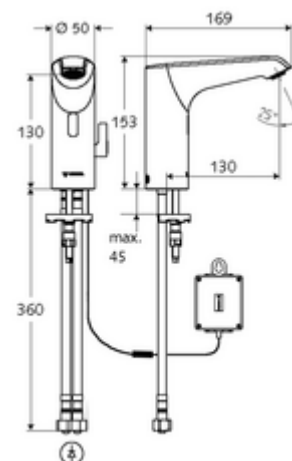

### obsah balení

- infračervený senzor armatury s jedním otvorem
  - Regulátor teploty
  - infračervený elektronický senzor, programovatelný
  - axiální magnetický ventil 6 V s předfiltrem
  - Perlátor
  - přípojovací kabel 220 mm, s konektorem 3pólovým, třída ochrany IP 65
- Přihrádka na baterii 6 V, třída ochrany IP 65
- 4x AA alkalické baterie 1,5 V
- 2 flexibilní přípojné hadice Clean-Fix S G 3/8 vnitřní závit x 400 mm, s integrovanou zpětnou klapkou (RV, EN 1717: EB) a předfiltrem
- Upevňovací materiál pro montáž umyvadla