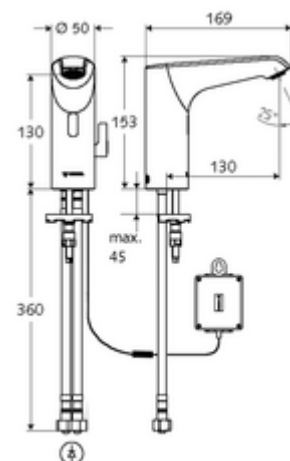

Číslo položky: 01 297 06 99

elektronická umyvadlová armatura XERIS E HD-M mid. - vysokotlaká smíchaná voda

Řízeno infračerveným senzorem. Bateriový provoz. Vhodné pro propojení s SCHELL systémem vodního hospodaření SWS. Parametrizace pomocí SCHELL Single Control SSC.

obsah balení

- infračervený senzor armatury s jedním otvorem
 - Regulátor teploty
 - infračervený elektronický senzor, programovatelný
 - axiální magnetický ventil 6 V s předfiltrem
 - Perlátor
 - přípojovací kabel 220 mm, s konektorem 3pólovým, třída ochrany IP 65
- Přihrádka na baterii 6 V, třída ochrany IP 65
- 4x AA alkalické baterie 1,5 V
- 2 flexibilní přípojné hadice Clean-Fix S G 3/8 vnitřní závit x 400 mm, s integrovanou zpětnou klapkou (RV, EN 1717: EB) a předfiltrem
- Upevňovací materiál pro montáž umyvadla