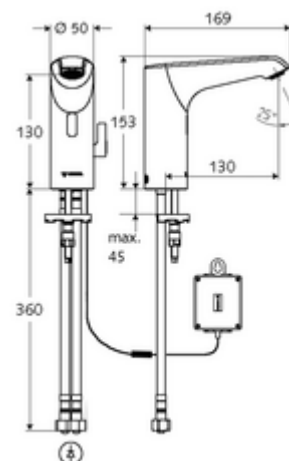

### obsah balení

- infračervený senzor armatury s jedním otvorem
  - Regulátor teploty
  - infračervený elektronický senzor, programovatelný
  - axiální magnetický ventil 6 V s předfiltrem
  - Perlátor
  - přípojovací kabel 220 mm, s konektorem 3pólovým, třída ochrany IP 65
- Přihrádka na baterii 6 V, třída ochrany IP 65
- 4x AA alkalické baterie 1,5 V
- 2 flexibilní přípojné hadice Clean-Fix S G 3/8 vnitřní závit x 400 mm, s integrovanou zpětnou klapkou (RV, EN 1717: EB) a předfiltrem
- Upevňovací materiál pro montáž umyvadla