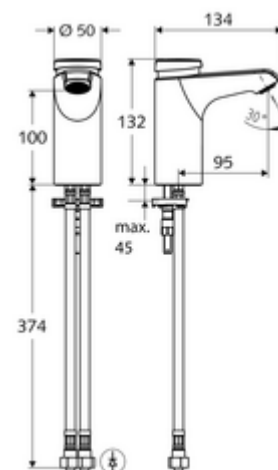

Číslo položky: 02 156 06 99

samouzavírací umyvadlová armatura XERIS SC HD-M small - vysokotlaká smíchaná voda

Manuální spouštění s automatickým procesem uzavření. Jednoduché nastavení doby chodu.

obsah balení

- samouzavírací jednotvorová armatura
 - samouzavírací kartuše SC II s omezoavčem horké vody
 - Perlátor
- 2 flexibilní přípojné hadice Clean-Fix S G 3/8 vnitřní závit x 380 mm, s integrovanou zpětnou klapkou (RV, EN 1717: EB) a předfiltrem
- Upevňovací materiál pro montáž umyvadla

technické údaje

- doba: 2 - 15 s nastavitelné (7 s nastaveno z výroby)
- průtok: max. 5 l/min závislé na tlaku
- průtok: 1,0 - 5,0 bar
- Max. klidový tlak: 8 bar
- Max. provozní teplota: 70 °C (80 °C pro termickou dezinfekci)
- materiál: Tělo mosaz s atestem pro pitnou vodu
- povrch: chrom
- Přípojka: 2x G 3/8 vnitřní závit
- Zertifikate: PA-IX 29071/IO, Belgaqua
- třída hluku: I
- třída průtoku: O

údaje o dodání

- hmotnost: 1,85 kg/kus
- jednotka balení: 1

doporučené příslušenství

rohový ventil s termostatem

obj. č.: 09 414 06 99

ventil pro vyrovnání tlaku PBV

obj. č.: 06 558 12 99

rohový ventil s regulační funkcí COMFORT s s filtrem