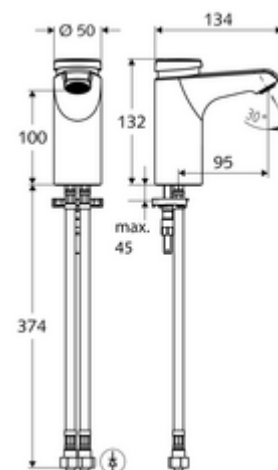

Číslo položky: 02 156 06 99

samouzavírací umyvadlová armatura XERIS SC HD-M small - vysokotlaká smíchaná voda

Manuální spouštění s automatickým procesem uzavření. Jednoduché nastavení doby chodu.

obsah balení

- samouzavírací jednotvorová armatura
 - samouzavírací kartuše SC II s omezoavčem horké vody
 - Perlátor
- 2 flexibilní přípojné hadice Clean-Fix S G 3/8 vnitřní závit x 380 mm, s integrovanou zpětnou klapkou (RV, EN 1717: EB) a předfiltrem
- Upevňovací materiál pro montáž umyvadla

technické údaje

- doba: 2 - 15 s nastavitelné (7 s nastaveno z výroby)
- průtok: max. 5 l/min závislé na tlaku
- průtok: 1,0 - 5,0 bar
- Max. klidový tlak: 8 bar
- Max. provozní teplota: 70 °C (80 °C pro termickou dezinfekci)
- materiál: Tělo mosaz s atestem pro pitnou vodu
- povrch: chrom
- Přípojka: 2x G 3/8 vnitřní závit
- Zertifikate: PA-IX 29071/IO, Belgaqua
- třída hluku: I
- třída průtoku: O

údaje o dodání

- hmotnost: 1,85 kg/kus
- jednotka balení: 1

doporučené příslušenství

rohový ventil s termostatem	obj. č.: 09 414 06 99
ventil pro vyrovnání tlaku PBV	obj. č.: 06 558 12 99
rohový ventil s regulační funkcí COMFORT s s filtrem	obj. č.: 05 430 06 99
umyvadlový výtokový ventil OPEN	obj. č.: 02 002 06 99 nebo
umyvadlový výtokový ventil PUSH OPEN	obj. č.: 02 000 06 99 nebo