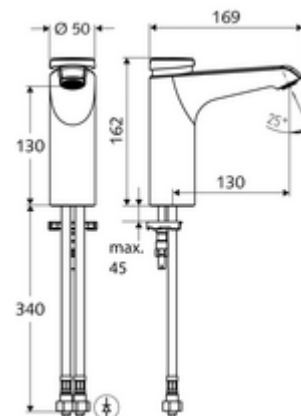

Číslo položky: 02 157 06 99

samouzavírací umyvadlová armatura XERIS SC

HD-M mid. - vysokotlaká smíchaná voda

Manuální spouštění s automatickým procesem uzavření. Jednoduché nastavení doby chodu.

obsah balení

- samouzavírací jednotvorová armatura
 - samouzavírací kartuše SC II s omezoavčem horké vody
 - Perlátor
- 2 flexibilní přípojné hadice Clean-Fix S G 3/8 vnitřní závit x 380 mm, s integrovanou zpětnou klapkou (RV, EN 1717: EB) a předfiltrem
- Upevňovací materiál pro montáž umyvadla

technické údaje

- doba: 2 - 15 s nastavitelné (7 s nastaveno z výroby)
- průtok: max. 5 l/min závislé na tlaku
- průtok: 1,0 - 5,0 bar
- Max. klidový tlak: 8 bar
- Max. provozní teplota: 70 °C (80 °C pro termickou dezinfekci)
- materiál: Tělo mosaz s atestem pro pitnou vodu
- povrch: chrom
- Přípojka: 2x G 3/8 vnitřní závit
- Zertifikate: PA-IX 29071/IO, Belgaqua
- třída hluku: I
- třída průtoku: O

údaje o dodání

- hmotnost: 2,05 kg/kus
- jednotka balení: 1

doporučené příslušenství

rohový ventil s termostatem	obj. č.: 09 414 06 99
ventil pro vyrovnání tlaku PBV	obj. č.: 06 558 12 99
rohový ventil s regulační funkcí COMFORT s s filtrem	obj. č.: 05 430 06 99