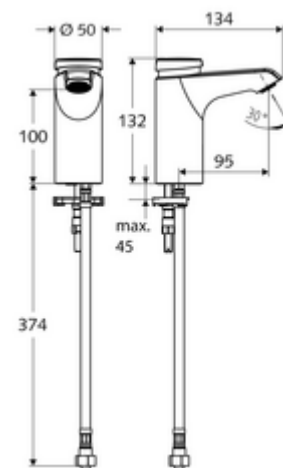

obsah balení

- samouzavírací jednotvorová armatura
 - samouzavírací kartuše SC II
 - Perlátor
- Flexibilní připojovací hadice Clean-Fix S G 3/8 vnitřní závit x 380 mm, s předfiltrem
- Upevňovací materiál pro montáž umyvadla

technické údaje

- doba: 2 - 15 s nastavitelné (7 s nastaveno z výroby)
- průtok: max. 5 l/min závislé na tlaku
- průtok: 1,0 - 5,0 bar
- Max. klidový tlak: 8 bar
- Max. provozní teplota: 70 °C (80 °C pro termickou dezinfekci)
- materiál: Tělo mosaz s atestem pro pitnou vodu
- povrch: chrom
- Přípojka: G 3/8 vnitřní závit
- Zertifikate: PA-IX 29071/IO
- třída hluku: I
- třída průtoku: O

údaje o dodání

- hmotnost: 1,77 kg/kus
- jednotka balení: 1

doporučené příslušenství

rohový ventil s regulační funkcí COMFORT s s filtrem	obj. č.: 05 430 06 99
umyvadlový výtokový ventil OPEN	obj. č.: 02 002 06 99 nebo
umyvadlový výtokový ventil PUSH OPEN	obj. č.: 02 000 06 99 nebo