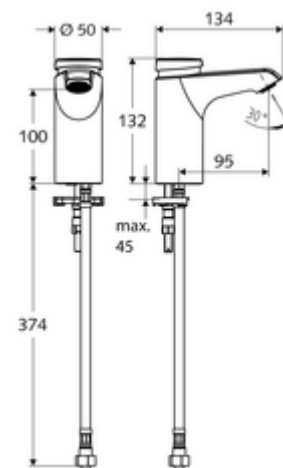

obsah balení

- samouzavírací jednotvorová armatura
 - samouzavírací kartuše SC II
 - Perlátor
- Flexibilní připojovací hadice Clean-Fix S G 3/8 vnitřní závit x 380 mm, s předfiltrem
- Upevňovací materiál pro montáž umyvadla

technické údaje

- doba: 2 - 15 s nastavitelné (7 s nastaveno z výroby)
- průtok: max. 5 l/min závislé na tlaku
- průtok: 1,0 - 5,0 bar
- Max. klidový tlak: 8 bar
- Max. provozní teplota: 70 °C (80 °C pro termickou dezinfekci)
- materiál: Tělo mosaz s atestem pro pitnou vodu
- povrch: chrom
- Přípojka: G 3/8 vnitřní závit
- Zertifikate: PA-IX 29071/IO
- třída hluku: I
- třída průtoku: O

údaje o dodání

- hmotnost: 1,77 kg/kus
- jednotka balení: 1

doporučené příslušenství

rohový ventil s regulační funkcí COMFORT s s filtrem
 umyvadlový výtokový ventil OPEN
 umyvadlový výtokový ventil PUSH OPEN