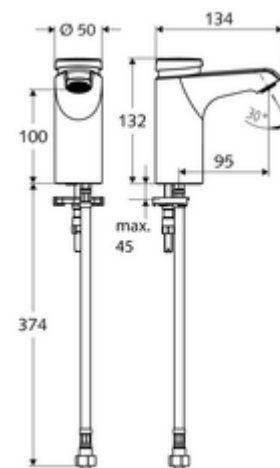

obsah balení

- samouzavírací jednotvorová armatura
 - samouzavírací kartuše SC II
 - Perlátor
- Flexibilní připojovací hadice Clean-Fix S G 3/8 vnitřní závit x 380 mm, s předfiltrem
- Upevňovací materiál pro montáž umyvadla

technické údaje

- doba: 2 - 15 s nastavitelné (7 s nastaveno z výroby)
- průtok: max. 5 l/min závislé na tlaku
- průtok: 1,0 - 5,0 bar
- Max. klidový tlak: 8 bar
- Max. provozní teplota: 70 °C (80 °C pro termickou dezinfekci)
- materiál: Tělo mosaz s atestem pro pitnou vodu
- povrch: chrom
- Přípojka: G 3/8 vnitřní závit
- Zertifikate: PA-IX 29071/IO
- třída hluku: I
- třída průtoku: O

údaje o dodání

- hmotnost: 1,77 kg/kus
- jednotka balení: 1

doporučené příslušenství

rohový ventil s regulační funkcí COMFORT s s filtrem	obj. č.: 05 430 06 99
umyvadlový výtokový ventil OPEN	obj. č.: 02 002 06 99 nebo
umyvadlový výtokový ventil PUSH OPEN	obj. č.: 02 000 06 99 nebo