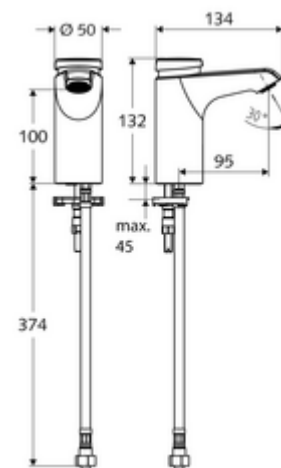

Číslo položky: 02 158 06 99

samouzavírací umyvadlová armatura XERIS SC HD-K small - vysokotlaká studená voda/předmíchaná voda

Manuální spouštění s automatickým procesem uzavření. Jednoduché nastavení doby chodu.

obsah balení

- samouzavírací jednotvorová armatura
  - samouzavírací kartuše SC II
  - Perlátor
- Flexibilní připojovací hadice Clean-Fix S G 3/8 vnitřní závit x 380 mm, s předfiltrem
- Upevňovací materiál pro montáž umyvadla

technické údaje

- doba: 2 - 15 s nastavitelné (7 s nastaveno z výroby)
- průtok: max. 5 l/min závislé na tlaku
- průtok: 1,0 - 5,0 bar
- Max. klidový tlak: 8 bar
- Max. provozní teplota: 70 °C (80 °C pro termickou dezinfekci)
- materiál: Tělo mosaz s atestem pro pitnou vodu
- povrch: chrom
- Přípojka: G 3/8 vnitřní závit
- Zertifikate: PA-IX 29071/IO
- třída hluku: I
- třída průtoku: O

údaje o dodání

- hmotnost: 1,77 kg/kus
- jednotka balení: 1

doporučené příslušenství

rohový ventil s regulační funkcí COMFORT s s filtrem

obj. č.: 05 430 06 99