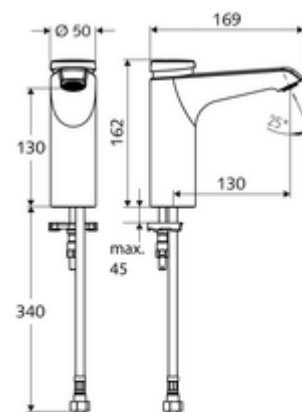

obsah balení

- samouzavírací jednotvorová armatura
 - samouzavírací kartuše SC II
 - Perlátor
- Flexibilní připojovací hadice Clean-Fix S G 3/8 vnitřní závit x 380 mm, s předfiltrem
- Upeňovací materiál pro montáž umyvadla

technické údaje

- doba: 2 - 15 s nastavitelné (7 s nastaveno z výroby)
- průtok: max. 5 l/min závislé na tlaku
- průtok: 1,0 - 5,0 bar
- Max. klidový tlak: 8 bar
- Max. provozní teplota: 70 °C (80 °C pro termickou dezinfekci)
- materiál: Tělo mosaz s atestem pro pitnou vodu
- povrch: chrom
- Přípojka: G 3/8 vnitřní závit
- Zertifikate: PA-IX 29071/IO
- třída hluku: I
- třída průtoku: O

údaje o dodání

- hmotnost: 2,00 kg/kus
- jednotka balení: 1

doporučené příslušenství

rohový ventil s regulační funkcí COMFORT s s filtrem
umyvadlový výtokový ventil OPEN
umyvadlový výtokový ventil PUSH OPEN