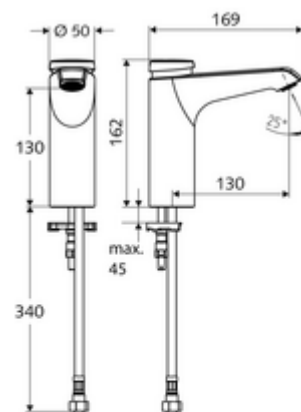

obsah balení

- samouzavírací jednotvorová armatura
 - samouzavírací kartuše SC II
 - Perlátor
- Flexibilní připojovací hadice Clean-Fix S G 3/8 vnitřní závit x 380 mm, s předfiltrem
- Upeňovací materiál pro montáž umyvadla

technické údaje

- doba: 2 - 15 s nastavitelné (7 s nastaveno z výroby)
- průtok: max. 5 l/min závislé na tlaku
- průtok: 1,0 - 5,0 bar
- Max. klidový tlak: 8 bar
- Max. provozní teplota: 70 °C (80 °C pro termickou dezinfekci)
- materiál: Tělo mosaz s atestem pro pitnou vodu
- povrch: chrom
- Přípojka: G 3/8 vnitřní závit
- Zertifikate: PA-IX 29071/IO
- třída hluku: I
- třída průtoku: O

údaje o dodání

- hmotnost: 2,00 kg/kus
- jednotka balení: 1

doporučené příslušenství

rohový ventil s regulační funkcí COMFORT s s filtrem	obj. č.: 05 430 06 99
umyvadlový výtokový ventil OPEN	obj. č.: 02 002 06 99 nebo
umyvadlový výtokový ventil PUSH OPEN	obj. č.: 02 000 06 99 nebo