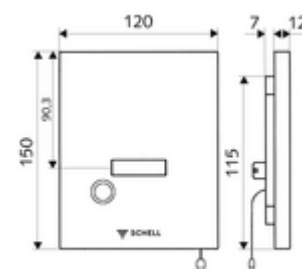

obsah balení

- čelní deska s okénkem infračerveného senzoru a tlačítkem pro manuální spuštění
- Mechanický bypass ventil pro manuální spuštění při výpadku proudu
- Magnetický ventil 6 V s předfiltrem
- Samouzavírací kartuše s automatickou jehlou pro čištění trysky
- Kotouč proti ucpání k regulaci splachovacího proudu
- Montážní rám s infračerveným elektronickým senzorem, programovatelný

technické údaje

- možnost nastavení pomocí SWS SSC
 - Programování přes přibližovací reflex (vyp/zap)
 - Dosah senzoru (krátký/střední/dlouhý)
 - Dvojčinné splachování (úsporné množství 3 l při době setrvání < 45 s, hlavní splachování 4,5 / 6 / 9 l)
 - hygienický proplach (vyp/5-600 s, každých 1-240 hodin po posledním spláchnutí/ každých 1-240 hod)
 - Energetický úsporný režim (vyp/1-254 h po posledním použití)
 - Zastavení čištění (vyp/60-360 s)
- možnost nastavení přiblížením ruky
 - Dosah senzoru (krátký/střední/dlouhý)
 - hygienický proplach (vyp/každých 24 hodin po posledním spláchnutí)
 - Dvojčinné splachování (úsporné množství 3 l při době setrvání < 45 s, hlavní splachování 4,5 / 6 / 9 l)
- materiál: Čelní deska ušlechtilá ocel
- povrch: Čelní deska kartáčovaná ušlechtilá ocel
- rozměry čelní desky: š 120 mm x v 150 mm x h 12 mm