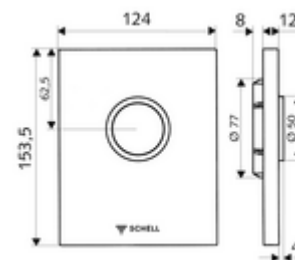

Číslo položky: 02 802 06 99

WC-ovládací deska EDITION

Pro podomítkové tlakové WC splachovače COMPACT II.

obsah balení

- Designová ovládací deska
  - Ovládací tlačítko
- Samouzavírací kartuše s automatickou jehlou pro čištění trysky
- Kotouč proti ucpání k regulaci splachovacího proudu
- montážní rám

technické údaje

- jednočinné splachování: 4,5 - 9,0 l
- materiál: plast
- povrch: chrom; Čelní deska chrom
- rozměry čelní desky: š 124 mm x v 153,5 mm x h 12 mm

údaje o dodání

- hmotnost: 0,60 kg/kus
- jednotka balení: 1

nutné příslušenství

podomítkový WC-tlakový splachovač COMPACT II
WC-Modul MONTUS

obj. č.: 01 194 00 99 nebo
obj. č.: 03 076 00 99 nebo