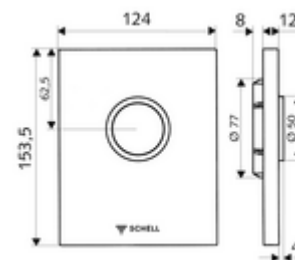

Číslo položky: 02 802 06 99

WC-ovládací deska EDITION

Pro podomítkové tlakové WC splachovače COMPACT II.

obsah balení

- Designová ovládací deska
 - Ovládací tlačítko
- Samouzavírací kartuše s automatickou jehlou pro čištění trysky
- Kotouč proti ucpání k regulaci splachovacího proudu
- montážní rám

technické údaje

- jednočinné splachování: 4,5 - 9,0 l
- materiál: plast
- povrch: chrom; Čelní deska chrom
- rozměry čelní desky: š 124 mm x v 153,5 mm x h 12 mm

údaje o dodání

- hmotnost: 0,60 kg/kus
- jednotka balení: 1