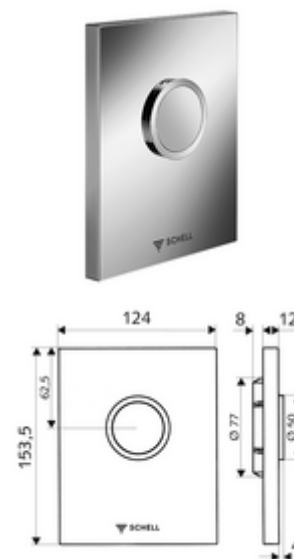

Číslo položky: 02 802 15 99

WC-ovládací deska EDITION

Pro podomítkové tlakové WC splachovače COMPACT II.

obsah balení

- Designová ovládací deska
 - Ovládací tlačítko
- Samouzavírací kartuše s automatickou jehlou pro čištění trysky
- Kotouč proti ucpání k regulaci splachovacího proudu
- montážní rám

technické údaje

- jednočinné splachování: 4,5 - 9,0 l
- materiál: plast
- povrch: bílá alpin; Čelní deska alpská bílá
- rozměry čelní desky: š 124 mm x v 153,5 mm x h 12 mm

údaje o dodání

- hmotnost: 0,59 kg/kus
- jednotka balení: 1