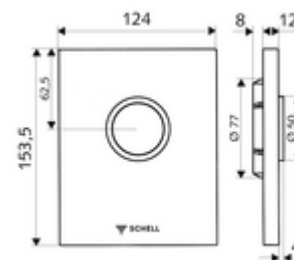

### obsah balení

- Designová ovládací deska
  - Ovládací tlačítko
- Samouzavírací kartuše s automatickou jehlou pro čištění trysky
- Kotouč proti ucpání k regulaci splachovacího proudu
- montážní rám

### technické údaje

- jednočinné splachování: 4,5 - 9,0 l
- materiál: plast
- povrch: bílá alpin; Čelní deska alpská bílá
- rozměry čelní desky: š 124 mm x v 153,5 mm x h 12 mm