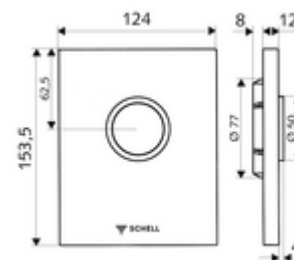

### obsah balení

- Designová ovládací deska
  - Ovládací tlačítko
- Samouzavírací kartuše s automatickou jehlou pro čištění trysky
- Kotouč proti ucpání k regulaci splachovacího proudu
- montážní rám

### technické údaje

- jednočinné splachování: 4,5 - 9,0 l
- materiál: Aktivace zinkový odlitek; Čelní deska ušlechtilá ocel
- povrch: Aktivace chrom; Čelní deska kartáčovaná ušlechtilá ocel
- rozměry čelní desky: š 120 mm x v 150 mm x h 12 mm
- Zertifikate: Watermark