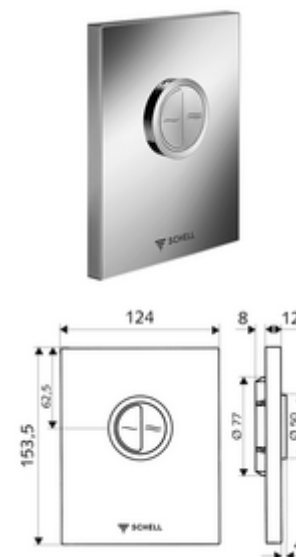

Číslo položky: 02 804 06 99

WC-ovládací deska EDITION Eco

Pro podomítkové tlakové WC splachovače COMPACT II. Dvojčinné splachování.

obsah balení

- Designová ovládací deska
  - Ovládací tlačítka pro úsporné a hlavní splachování
- Samouzavírací kartuše s automatickou jehlou pro čištění trysky
- Kotouč proti ucpání k regulaci splachovacího proudu
- montážní rám

technické údaje

- dvoučinné splachování: množství úsporného splachování 3 l, nastavitelné 4,5 - 9,0 l
- materiál: plast
- povrch: chrom; Čelní deska chrom
- rozměry čelní desky: š 124 mm x v 153,5 mm x h 12 mm

údaje o dodání

- hmotnost: 0,60 kg/kus
- jednotka balení: 1

nutné příslušenství

podomítkový WC-tlakový splachovač COMPACT II
WC-Modul MONTUS

obj. č.: 01 194 00 99 nebo
obj. č.: 03 076 00 99 nebo

doporučené příslušenství