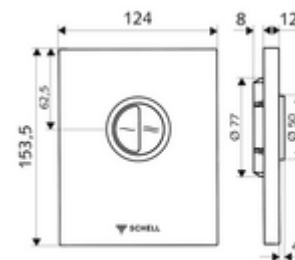

Číslo položky: 02 804 15 99

WC-ovládací deska EDITION Eco

Pro podomítkové tlakové WC splachovače COMPACT II. Dvojčinné splachování.

obsah balení

- Designová ovládací deska
  - Ovládací tlačítka pro úsporné a hlavní splachování
- Samouzavírací kartuše s automatickou jehlou pro čištění trysky
- Kotouč proti ucpání k regulaci splachovacího proudu
- montážní rám

technické údaje

- dvoučinné splachování: množství úsporného splachování 3 l, nastavitelné 4,5 - 9,0 l
- materiál: plast
- povrch: bílá alpin; Čelní deska alpská bílá
- rozměry čelní desky: š 124 mm x v 153,5 mm x h 12 mm

údaje o dodání

- hmotnost: 0,69 kg/kus
- jednotka balení: 1

nutné příslušenství

podomítkový WC-tlakový splachovač COMPACT II
WC-Modul MONTUS

obj. č.: 01 194 00 99 nebo
obj. č.: 03 076 00 99 nebo

doporučené příslušenství