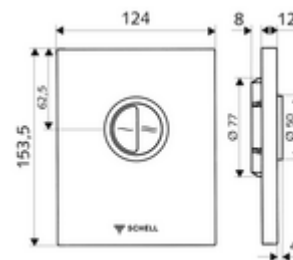

Číslo položky: 02 804 15 99

WC-ovládací deska EDITION Eco

Pro podomítkové tlakové WC splachovače COMPACT II. Dvojčinné splachování.

obsah balení

- Designová ovládací deska
 - Ovládací tlačítka pro úsporné a hlavní splachování
- Samouzavírací kartuše s automatickou jehlou pro čištění trysky
- Kotouč proti ucpání k regulaci splachovacího proudu
- montážní rám

technické údaje

- dvoučinné splachování: množství úsporného splachování 3 l, nastavitelné 4,5 - 9,0 l
- materiál: plast
- povrch: bílá alpin; Čelní deska alpská bílá
- rozměry čelní desky: š 124 mm x v 153,5 mm x h 12 mm