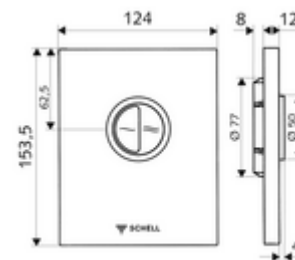

Číslo položky: 02 805 28 99

WC-ovládací deska EDITION Eco provedení s ochranou před vandalismem

Pro podomítkové tlakové WC splachovače COMPACT II. Dvojičné splachování.

obsah balení

- Designová ovládací deska
  - Ovládací tlačítka pro úsporné a hlavní splachování
- Samouzavírací kartuše s automatickou jehlou pro čištění trysky
- Kotouč proti ucpání k regulaci splachovacího proudu
- montážní rám

technické údaje

- dvoučinné splachování: množství úsporného splachování 3 l, nastavitelné 4,5 - 9,0 l
- materiál: Aktivace zinkový odlitek; Čelní deska ušlechtilá ocel
- povrch: Aktivace chrom; Čelní deska kartáčovaná ušlechtilá ocel
- rozměry čelní desky: š 120 mm x v 150 mm x h 12 mm

údaje o dodání

- hmotnost: 0,83 kg/kus
- jednotka balení: 1

nutné příslušenství

podomítkový WC-tlakový splachovač COMPACT II
WC-Modul MONTUS

obj. č.: 01 194 00 99 nebo
obj. č.: 03 076 00 99 nebo

doporučené příslušenství