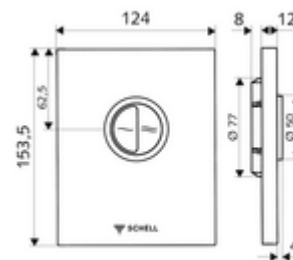

Číslo položky: 02 805 28 99

WC-ovládací deska EDITION Eco provedení s ochranou před vandalismem

Pro podomítkové tlakové WC splachovače COMPACT II. Dvojičinné splachování.

obsah balení

- Designová ovládací deska
 - Ovládací tlačítka pro úsporné a hlavní splachování
- Samouzavírací kartuše s automatickou jehlou pro čištění trysky
- Kotouč proti ucpání k regulaci splachovacího proudu
- montážní rám

technické údaje

- dvoučinné splachování: množství úsporného splachování 3 l, nastavitelné 4,5 - 9,0 l
- materiál: Aktivace zinkový odlitek; Čelní deska ušlechtilá ocel
- povrch: Aktivace chrom; Čelní deska kartáčovaná ušlechtilá ocel
- rozměry čelní desky: š 120 mm x v 150 mm x h 12 mm