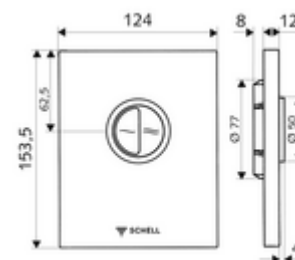

Číslo položky: 02 814 06 99

WC-ovládací deska EDITION Eco ND

Pro podomítkové tlakové WC splachovače COMPACT II ND. Nízký tlak od 0,8 baru. Dvojčinné splachování.

obsah balení

- Designová ovládací deska
 - Ovládací tlačítka pro úsporné a hlavní splachování
- Samouzavírací kartuše nízkotlaká, s automatickou jehlou pro čištění trysky
- Kotouč proti ucpání k regulaci splachovacího proudu
- montážní rám

technické údaje

- dvoučinné splachování: množství úsporného splachování 3 l, nastavitelné 4,5 - 6,0 l
- materiál: Aktivace plast; Čelní deska plast
- povrch: Aktivace chrom; Čelní deska chrom
- rozměry čelní desky: š 124 mm x v 153,5 mm x h 12 mm
- Zertifikate: Watermark

údaje o dodání

- hmotnost: 0,74 kg/kus
- jednotka balení: 1

nutné příslušenství

podomítkový WC-tlakový splachovač COMPACT II ND

obj. č.: 01 137 00 99