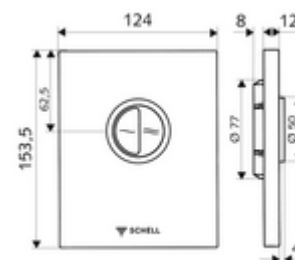

Číslo položky: 02 814 06 99

WC-ovládací deska EDITION Eco ND

Pro podomítkové tlakové WC splachovače COMPACT II ND. Nízký tlak od 0,8 baru. Dvojitinné splachování.

obsah balení

- Designová ovládací deska
 - Ovládací tlačítka pro úsporné a hlavní splachování
- Samouzavírací kartuše nízkotlaká, s automatickou jehlou pro čištění trysky
- Kotouč proti ucpaní k regulaci splachovacího proudu
- montážní rám

technické údaje

- dvoučinné splachování: množství úsporného splachování 3 l, nastavitelné 4,5 - 6,0 l
- materiál: Aktivace plast; Čelní deska plast
- povrch: Aktivace chrom; Čelní deska chrom
- rozměry čelní desky: š 124 mm x v 153,5 mm x h 12 mm
- Zertifikate: Watermark

údaje o dodání

- hmotnost: 0,74 kg/kus
- jednotka balení: 1

nutné příslušenství

podomítkový WC-tlakový splachovač COMPACT II ND

obj. č.: 01 137 00 99