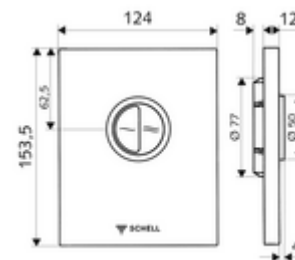

údaje o dodání

- hmotnost: 0,74 kg/kus
- jednotka balení: 1

nutné příslušenství

podomítkový WC-tlakový splachovač COMPACT II ND

obj. č.: 01 137 00 99