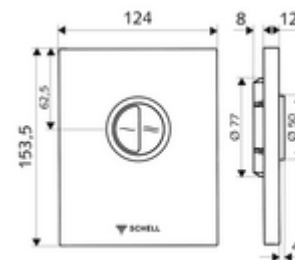

Číslo položky: 02 814 06 99

WC-ovládací deska EDITION Eco ND

Pro podomítkové tlakové WC splachovače COMPACT II ND. Nízký tlak od 0,8 baru. Dvojitě splachování.

obsah balení

- Designová ovládací deska
 - Ovládací tlačítka pro úsporné a hlavní splachování
- Samouzavírací kartuše nízkotlaká, s automatickou jehlou pro čištění trysky
- Kotouč proti ucpaní k regulaci splachovacího proudu
- montážní rám

technické údaje

- dvoučinné splachování: množství úsporného splachování 3 l, nastavitelné 4,5 - 6,0 l
- materiál: Aktivace plast; Čelní deska plast
- povrch: Aktivace chrom; Čelní deska chrom
- rozměry čelní desky: š 124 mm x v 153,5 mm x h 12 mm
- Zertifikate: Watermark

údaje o dodání

- hmotnost: 0,74 kg/kus
- jednotka balení: 1

nutné příslušenství

podomítkový WC-tlakový splachovač COMPACT II ND

obj. č.: 01 137 00 99