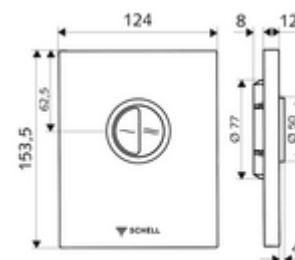

údaje o dodání

- hmotnost: 0,74 kg/kus
- jednotka balení: 1

nutné příslušenství

podomítkový WC-tlakový splachovač COMPACT II ND

obj. č.: 01 137 00 99