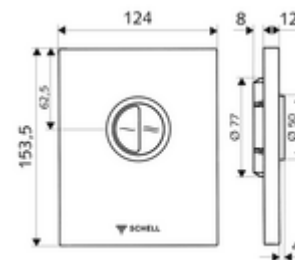

## WC-ovládací deska EDITION Eco ND

Pro podomítkové tlakové WC splachovače COMPACT II ND. Nízký tlak od 0,8 baru. Dvojitelné splachování.

### obsah balení

- Designová ovládací deska
  - Ovládací tlačítka pro úsporné a hlavní splachování
- Samouzavírací kartuše nízkotlaká, s automatickou jehlou pro čištění trysky
- Kotouč proti ucpání k regulaci splachovacího proudu
- montážní rám

### technické údaje

- dvoučinné splachování: množství úsporného splachování 3 l, nastavitelné 4,5 - 6,0 l
- materiál: Aktivace plast; Čelní deska plast
- povrch: Aktivace alpská bílá; Čelní deska alpská bílá
- rozměry čelní desky: š 124 mm x v 153,5 mm x h 12 mm
- Zertifikate: Watermark