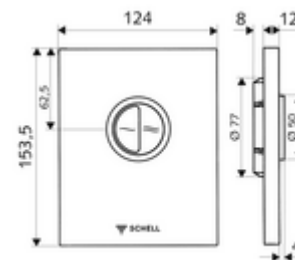

Číslo položky: 02 814 15 99

WC-ovládací deska EDITION Eco ND

Pro podomítkové tlakové WC splachovače COMPACT II ND. Nízký tlak od 0,8 baru. Dvojitelné splachování.

obsah balení

- Designová ovládací deska
 - Ovládací tlačítka pro úsporné a hlavní splachování
- Samouzavírací kartuše nízkotlaká, s automatickou jehlou pro čištění trysky
- Kotouč proti ucpání k regulaci splachovacího proudu
- montážní rám

technické údaje

- dvoučinné splachování: množství úsporného splachování 3 l, nastavitelné 4,5 - 6,0 l
- materiál: Aktivace plast; Čelní deska plast
- povrch: Aktivace alpská bílá; Čelní deska alpská bílá
- rozměry čelní desky: š 124 mm x v 153,5 mm x h 12 mm
- Zertifikate: Watermark

údaje o dodání

- hmotnost: 0,68 kg/kus
- jednotka balení: 1

nutné příslušenství

podomítkový WC-tlakový splachovač COMPACT II ND

obj. č.: 01 137 00 99