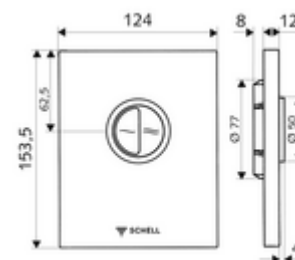

údaje o dodání

- hmotnost: 0,68 kg/kus
- jednotka balení: 1

nutné příslušenství

podomítkový WC-tlakový splachovač COMPACT II ND

obj. č.: 01 137 00 99