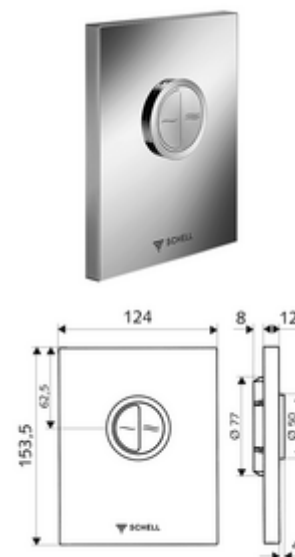

Číslo položky: 02 814 28 99

WC-ovládací deska EDITION Eco ND provedení s ochranou před vandalismem

Pro podomítkové tlakové WC splachovače COMPACT II ND. Nízký tlak od 0,8 baru. Dvojitelné splachování.

obsah balení

- Designová ovládací deska
  - Ovládací tlačítka pro úsporné a hlavní splachování
- Samouzavírací kartuše nízkotlaká, s automatickou jehlou pro čištění trysky
- Kotouč proti ucpání k regulaci splachovacího proudu
- montážní rám

technické údaje

- dvoučinné splachování: množství úsporného splachování 3 l, nastavitelné 4,5 - 6,0 l
- materiál: Aktivace zinkový odlitek; Čelní deska ušlechtilá ocel
- povrch: Aktivace chrom; Čelní deska kartáčovaná ušlechtilá ocel
- rozměry čelní desky: š 120 mm x v 150 mm x h 12 mm
- Zertifikate: Watermark

údaje o dodání

- hmotnost: 0,88 kg/kus
- jednotka balení: 1

nutné příslušenství

podomítkový WC-tlakový splachovač COMPACT II ND

obj. č.: 01 137 00 99