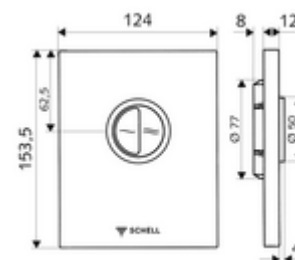

Číslo položky: 02 814 28 99

WC-ovládací deska EDITION Eco ND provedení s ochranou před vandalismem

Pro podomítkové tlakové WC splachovače COMPACT II ND. Nízký tlak od 0,8 baru. Dvojitelné splachování.

obsah balení

- Designová ovládací deska
 - Ovládací tlačítka pro úsporné a hlavní splachování
- Samouzavírací kartuše nízkotlaká, s automatickou jehlou pro čištění trysky
- Kotouč proti ucpání k regulaci splachovacího proudu
- montážní rám

technické údaje

- dvoučinné splachování: množství úsporného splachování 3 l, nastavitelné 4,5 - 6,0 l
- materiál: Aktivace zinkový odlitek; Čelní deska ušlechtilá ocel
- povrch: Aktivace chrom; Čelní deska kartáčovaná ušlechtilá ocel
- rozměry čelní desky: š 120 mm x v 150 mm x h 12 mm
- Zertifikate: Watermark

údaje o dodání

- hmotnost: 0,88 kg/kus
- jednotka balení: 1

nutné příslušenství

podomítkový WC-tlakový splachovač COMPACT II ND

obj. č.: 01 137 00 99