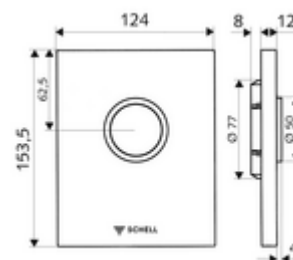

Číslo položky: 02 815 15 99

WC-ovládací deska EDITION ND

Pro podomítkové tlakové WC splachovače COMPACT II ND. Nízký tlak od 0,8 baru.

obsah balení

- Designová ovládací deska
 - Ovládací tlačítko
- Samouzavírací kartuše nízkotlaká, s automatickou jehlou pro čištění trysky
- Kotouč proti ucpání k regulaci splachovacího proudu
- montážní rám

technické údaje

- jednočinné splachování: 4,5 - 6,0 l
- materiál: Aktivace plast; Čelní deska plast
- povrch: Aktivace alpská bílá; Čelní deska alpská bílá
- rozměry čelní desky: š 124 mm x v 153,5 mm x h 12 mm

údaje o dodání

- hmotnost: 0,62 kg/kus
- jednotka balení: 1

nutné příslušenství

podomítkový WC-tlakový splachovač COMPACT II ND

obj. č.: 01 137 00 99