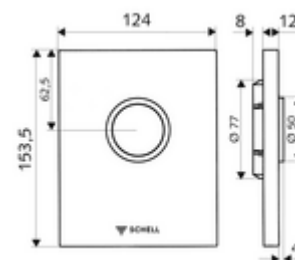

## WC-ovládací deska EDITION ND

Pro podomítkové tlakové WC splachovače COMPACT II ND. Nízký tlak od 0,8 baru.

### obsah balení

- Designová ovládací deska
  - Ovládací tlačítko
- Samouzavírací kartuše nízkotlaká, s automatickou jehlou pro čištění trysky
- Kotouč proti ucpání k regulaci splachovacího proudu
- montážní rám

### technické údaje

- jednočinné splachování: 4,5 - 6,0 l
- materiál: Aktivace plast; Čelní deska plast
- povrch: Aktivace alpská bílá; Čelní deska alpská bílá
- rozměry čelní desky: š 124 mm x v 153,5 mm x h 12 mm