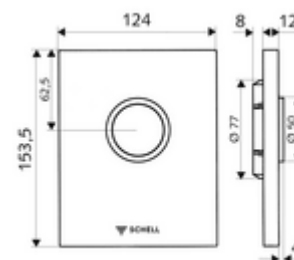

Číslo položky: 02 815 15 99

WC-ovládací deska EDITION ND

Pro podomítkové tlakové WC splachovače COMPACT II ND. Nízký tlak od 0,8 baru.

obsah balení

- Designová ovládací deska
 - Ovládací tlačítko
- Samouzavírací kartuše nízkotlaká, s automatickou jehlou pro čištění trysky
- Kotouč proti ucpání k regulaci splachovacího proudu
- montážní rám

technické údaje

- jednočinné splachování: 4,5 - 6,0 l
- materiál: Aktivace plast; Čelní deska plast
- povrch: Aktivace alpská bílá; Čelní deska alpská bílá
- rozměry čelní desky: š 124 mm x v 153,5 mm x h 12 mm

údaje o dodání

- hmotnost: 0,62 kg/kus
- jednotka balení: 1

nutné příslušenství

podomítkový WC-tlakový splachovač COMPACT II ND

obj. č.: 01 137 00 99