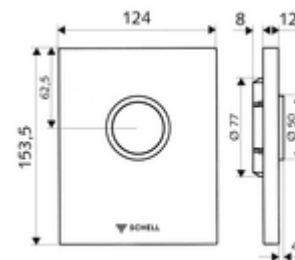

Číslo položky: 02 815 15 99

WC-ovládací deska EDITION ND

Pro podomítkové tlakové WC splachovače COMPACT II ND. Nízký tlak od 0,8 baru.

obsah balení

- Designová ovládací deska
 - Ovládací tlačítko
- Samouzavírací kartuše nízkotlaká, s automatickou jehlou pro čištění trysky
- Kotouč proti ucpání k regulaci splachovacího proudu
- montážní rám

technické údaje

- jednočinné splachování: 4,5 - 6,0 l
- materiál: Aktivace plast; Čelní deska plast
- povrch: Aktivace alpská bílá; Čelní deska alpská bílá
- rozměry čelní desky: š 124 mm x v 153,5 mm x h 12 mm

údaje o dodání

- hmotnost: 0,62 kg/kus
- jednotka balení: 1

nutné příslušenství

podomítkový WC-tlakový splachovač COMPACT II ND

obj. č.: 01 137 00 99