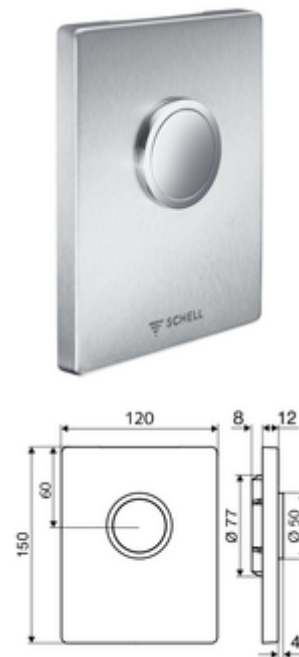

Číslo položky: 02 815 28 99

WC-ovládací deska EDITION ND provedení s ochranou před vandalismem

Pro podomítkové tlakové WC splachovače COMPACT II ND. Nízký tlak od 0,8 baru.

obsah balení

- Designová ovládací deska
  - Ovládací tlačítko
- Samouzavírací kartuše nízkotlaká, s automatickou jehlou pro čištění trysky
- Kotouč proti ucpání k regulaci splachovacího proudu
- montážní rám

technické údaje

- jednočinné splachování: 4,5 - 6,0 l
- materiál: Aktivace zinkový odlitek; Čelní deska ušlechtilá ocel
- povrch: Aktivace chrom; Čelní deska kartáčovaná ušlechtilá ocel
- rozměry čelní desky: š 120 mm x v 150 mm x h 12 mm

údaje o dodání

- hmotnost: 0,70 kg/kus
- jednotka balení: 1

nutné příslušenství

podomítkový WC-tlakový splachovač COMPACT II ND

obj. č.: 01 137 00 99