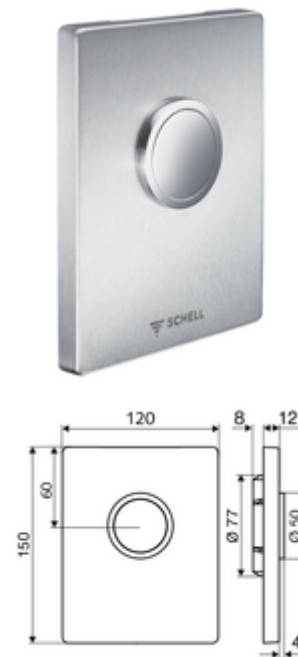

Číslo položky: 02 815 28 99

WC-ovládací deska EDITION ND provedení s ochranou před vandalismem

Pro podomítkové tlakové WC splachovače COMPACT II ND. Nízký tlak od 0,8 baru.

obsah balení

- Designová ovládací deska
  - Ovládací tlačítko
- Samouzavírací kartuše nízkotlaká, s automatickou jehlou pro čištění trysky
- Kotouč proti ucpání k regulaci splachovacího proudu
- montážní rám

technické údaje

- jednočinné splachování: 4,5 - 6,0 l
- materiál: Aktivace zinkový odlitek; Čelní deska ušlechtilá ocel
- povrch: Aktivace chrom; Čelní deska kartáčovaná ušlechtilá ocel
- rozměry čelní desky: š 120 mm x v 150 mm x h 12 mm

údaje o dodání

- hmotnost: 0,70 kg/kus
- jednotka balení: 1

nutné příslušenství

podomítkový WC-tlakový splachovač COMPACT II ND

obj. č.: 01 137 00 99