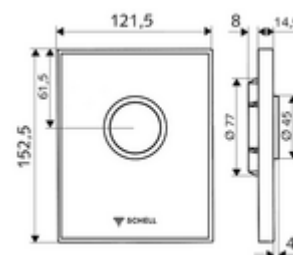

Číslo položky: 02 818 00 99

WC-ovládací deska AMBITION

Pro podomítkové tlakové WC splachovače COMPACT II.

obsah balení

- Designová ovládací deska z bezpečnostního skla
 - Ovládací tlačítko z mosazi
- Samouzavírací kartuše s automatickou jehlou pro čištění trysky
- Kotouč proti ucpání k regulaci splachovacího proudu
- montážní rám

technické údaje

- jednočinné splachování: 4,5 - 9,0 l
- materiál: Aktivace mosaz; Čelní deska bezpečnostní sklo (ESD); Rám plast
- povrch: Aktivace chrom; Čelní deska černá; Rám chrom
- rozměry čelní desky: š 121,5 mm x v 152,5 mm x h 14,5 mm