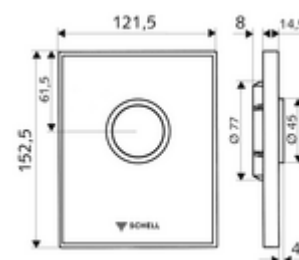

Číslo položky: 02 819 00 99

WC-ovládací deska AMBITION

Pro podomítkové tlakové WC splachovače COMPACT II.

obsah balení

- Designová ovládací deska z bezpečnostního skla
 - Ovládací tlačítko z mosazi
- Samouzavírací kartuše s automatickou jehlou pro čištění trysky
- Kotouč proti ucpání k regulaci splachovacího proudu
- montážní rám

technické údaje

- jednočinné splachování: 4,5 - 9,0 l
- materiál: Aktivace mosaz; Čelní deska bezpečnostní sklo (ESD); Rám plast
- povrch: Aktivace chrom; Čelní deska bílá; Rám chrom
- rozměry čelní desky: š 121,5 mm x v 152,5 mm x h 14,5 mm